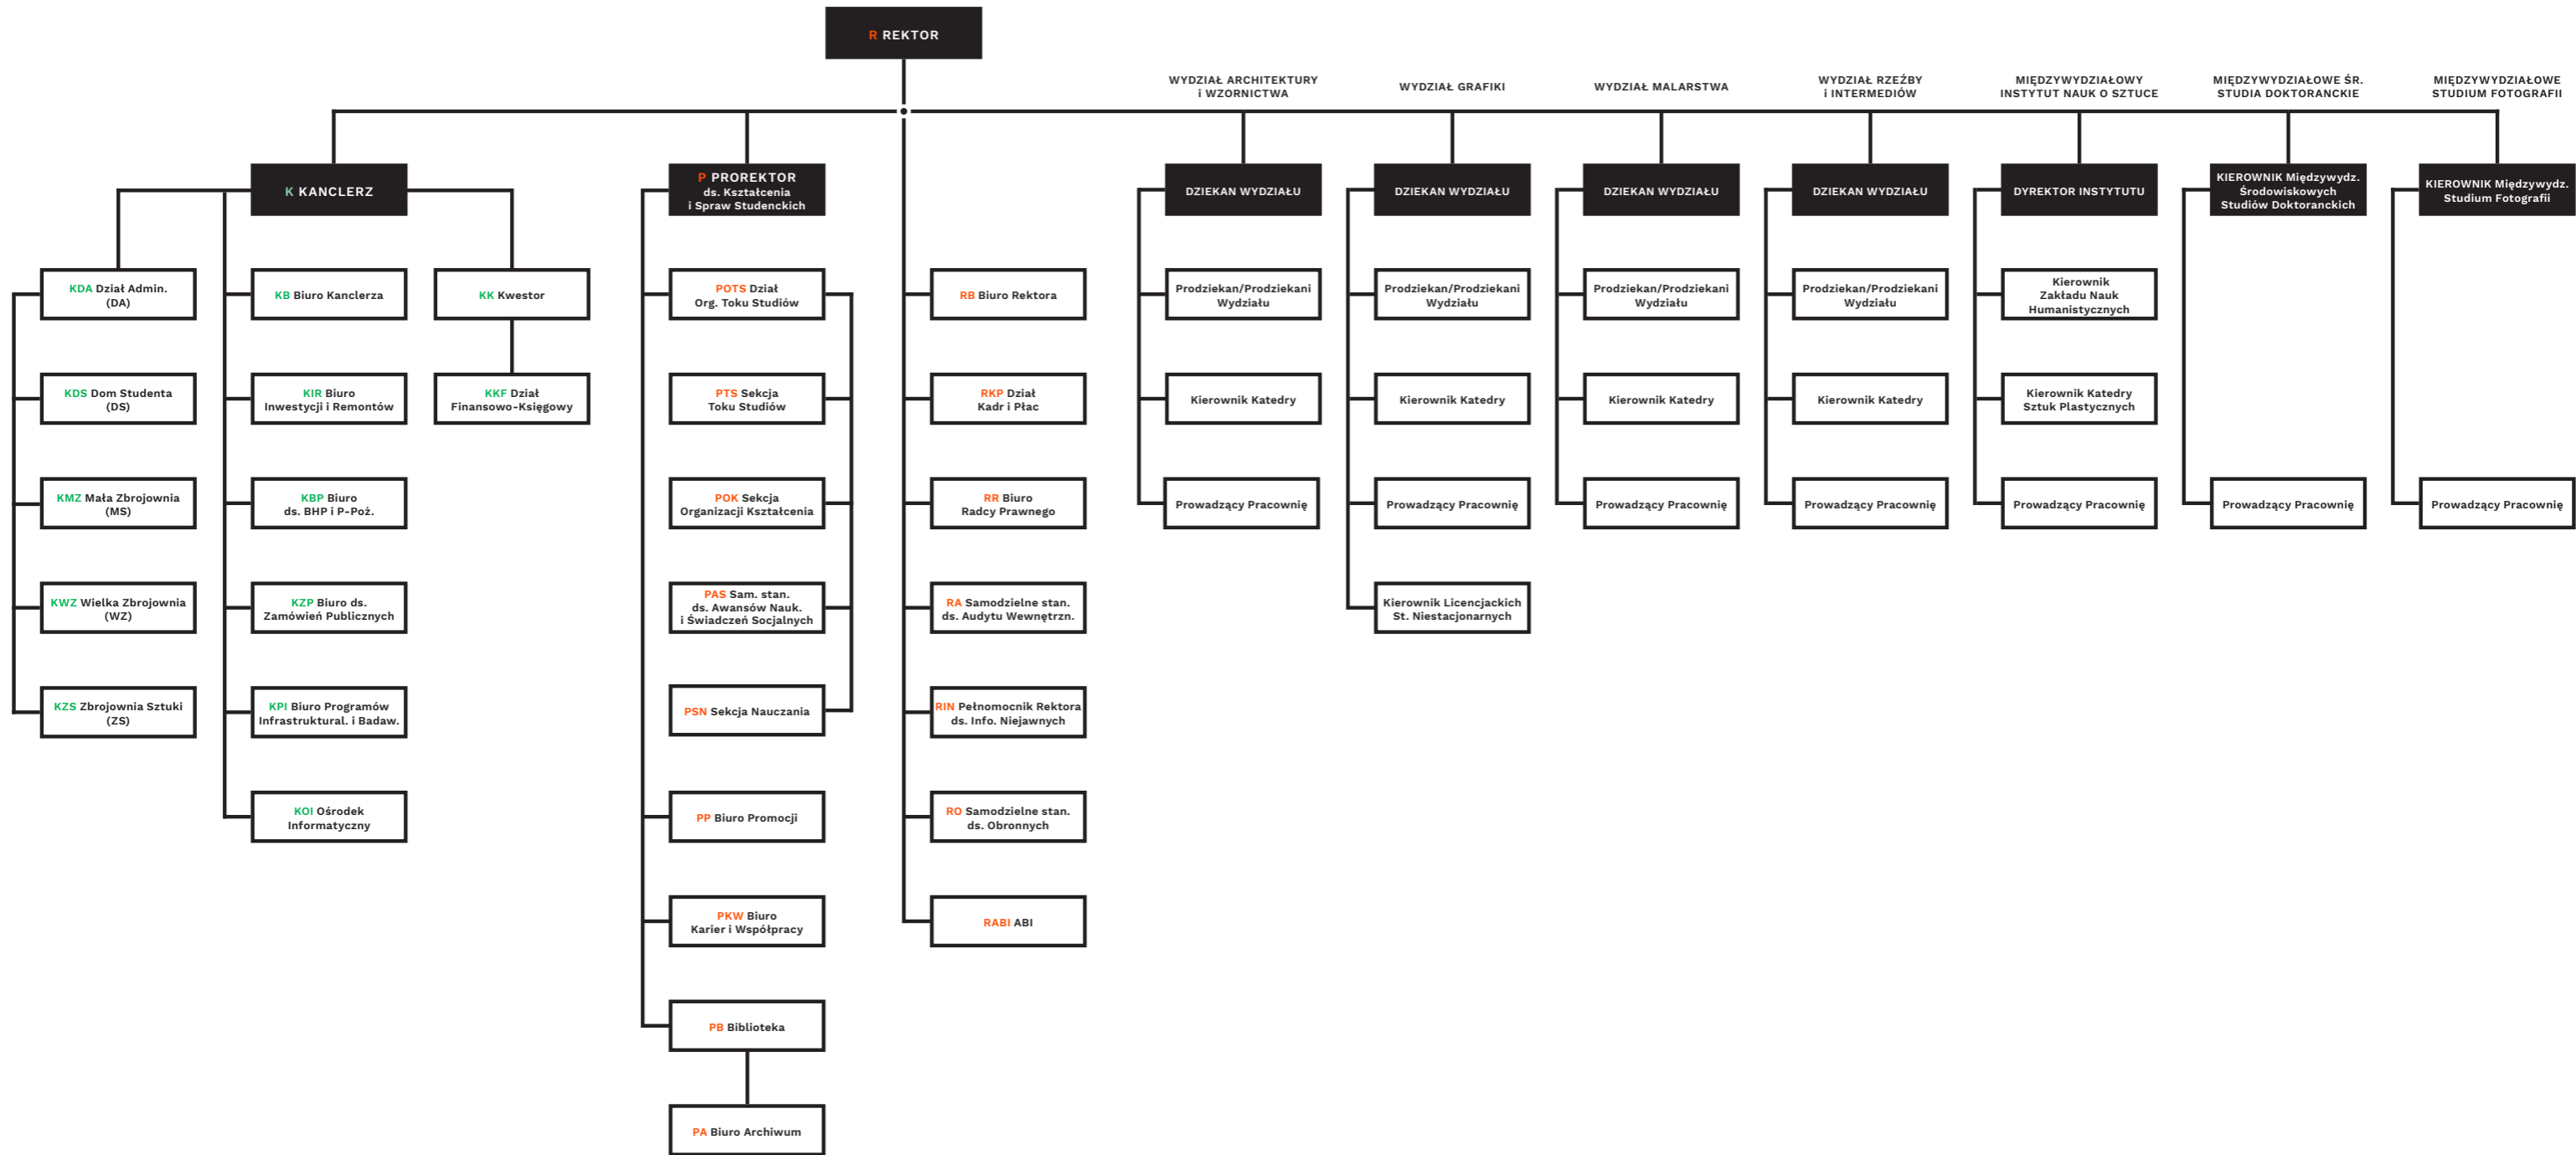

**STRUKTURA ORGANIZACYJNA ADMINISTRACYJNO-DYDAKTYCZNA
AKADEMII SZTUK PIĘKNYCH W GDAŃSKU**

Szczegółowy opis definicji, zakresów obowiązków oraz podległości, został zawarty w Regulaminie Organizacyjnym Administracji ASP w Gdańsku