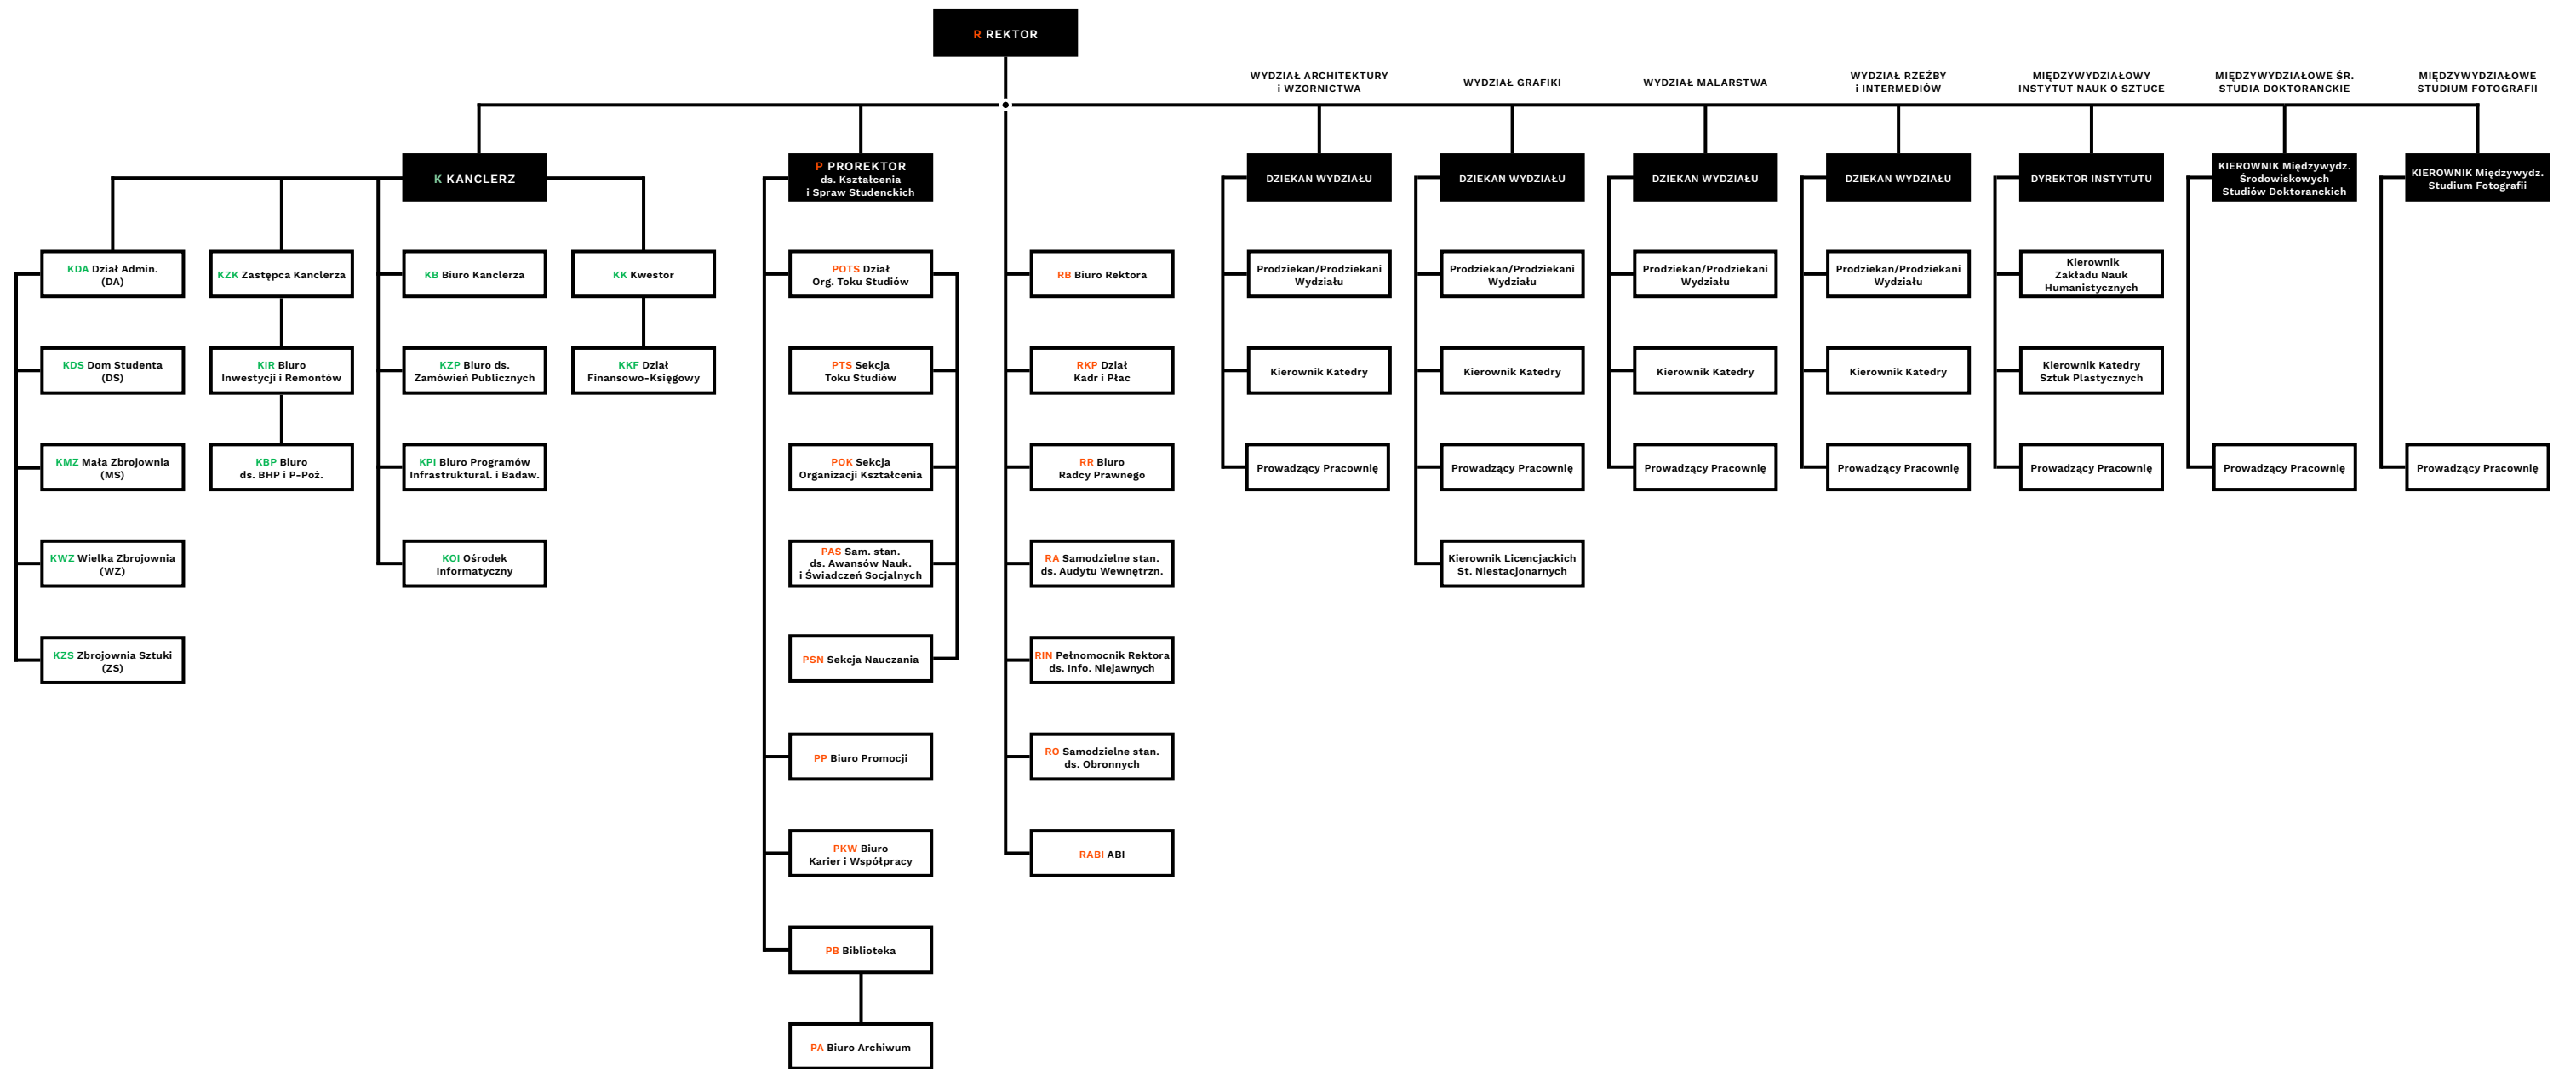

**STRUKTURA ORGANIZACYJNA ADMINISTRACYJNO-DYDAKTYCZNA
AKADEMII SZTUK PIĘKNYCH W GDAŃSKU**

Szczegółowy opis definicji, zakresów obowiązków oraz podległości, został zawarty w Regulaminie Organizacyjnym Administracji ASP w Gdańsku