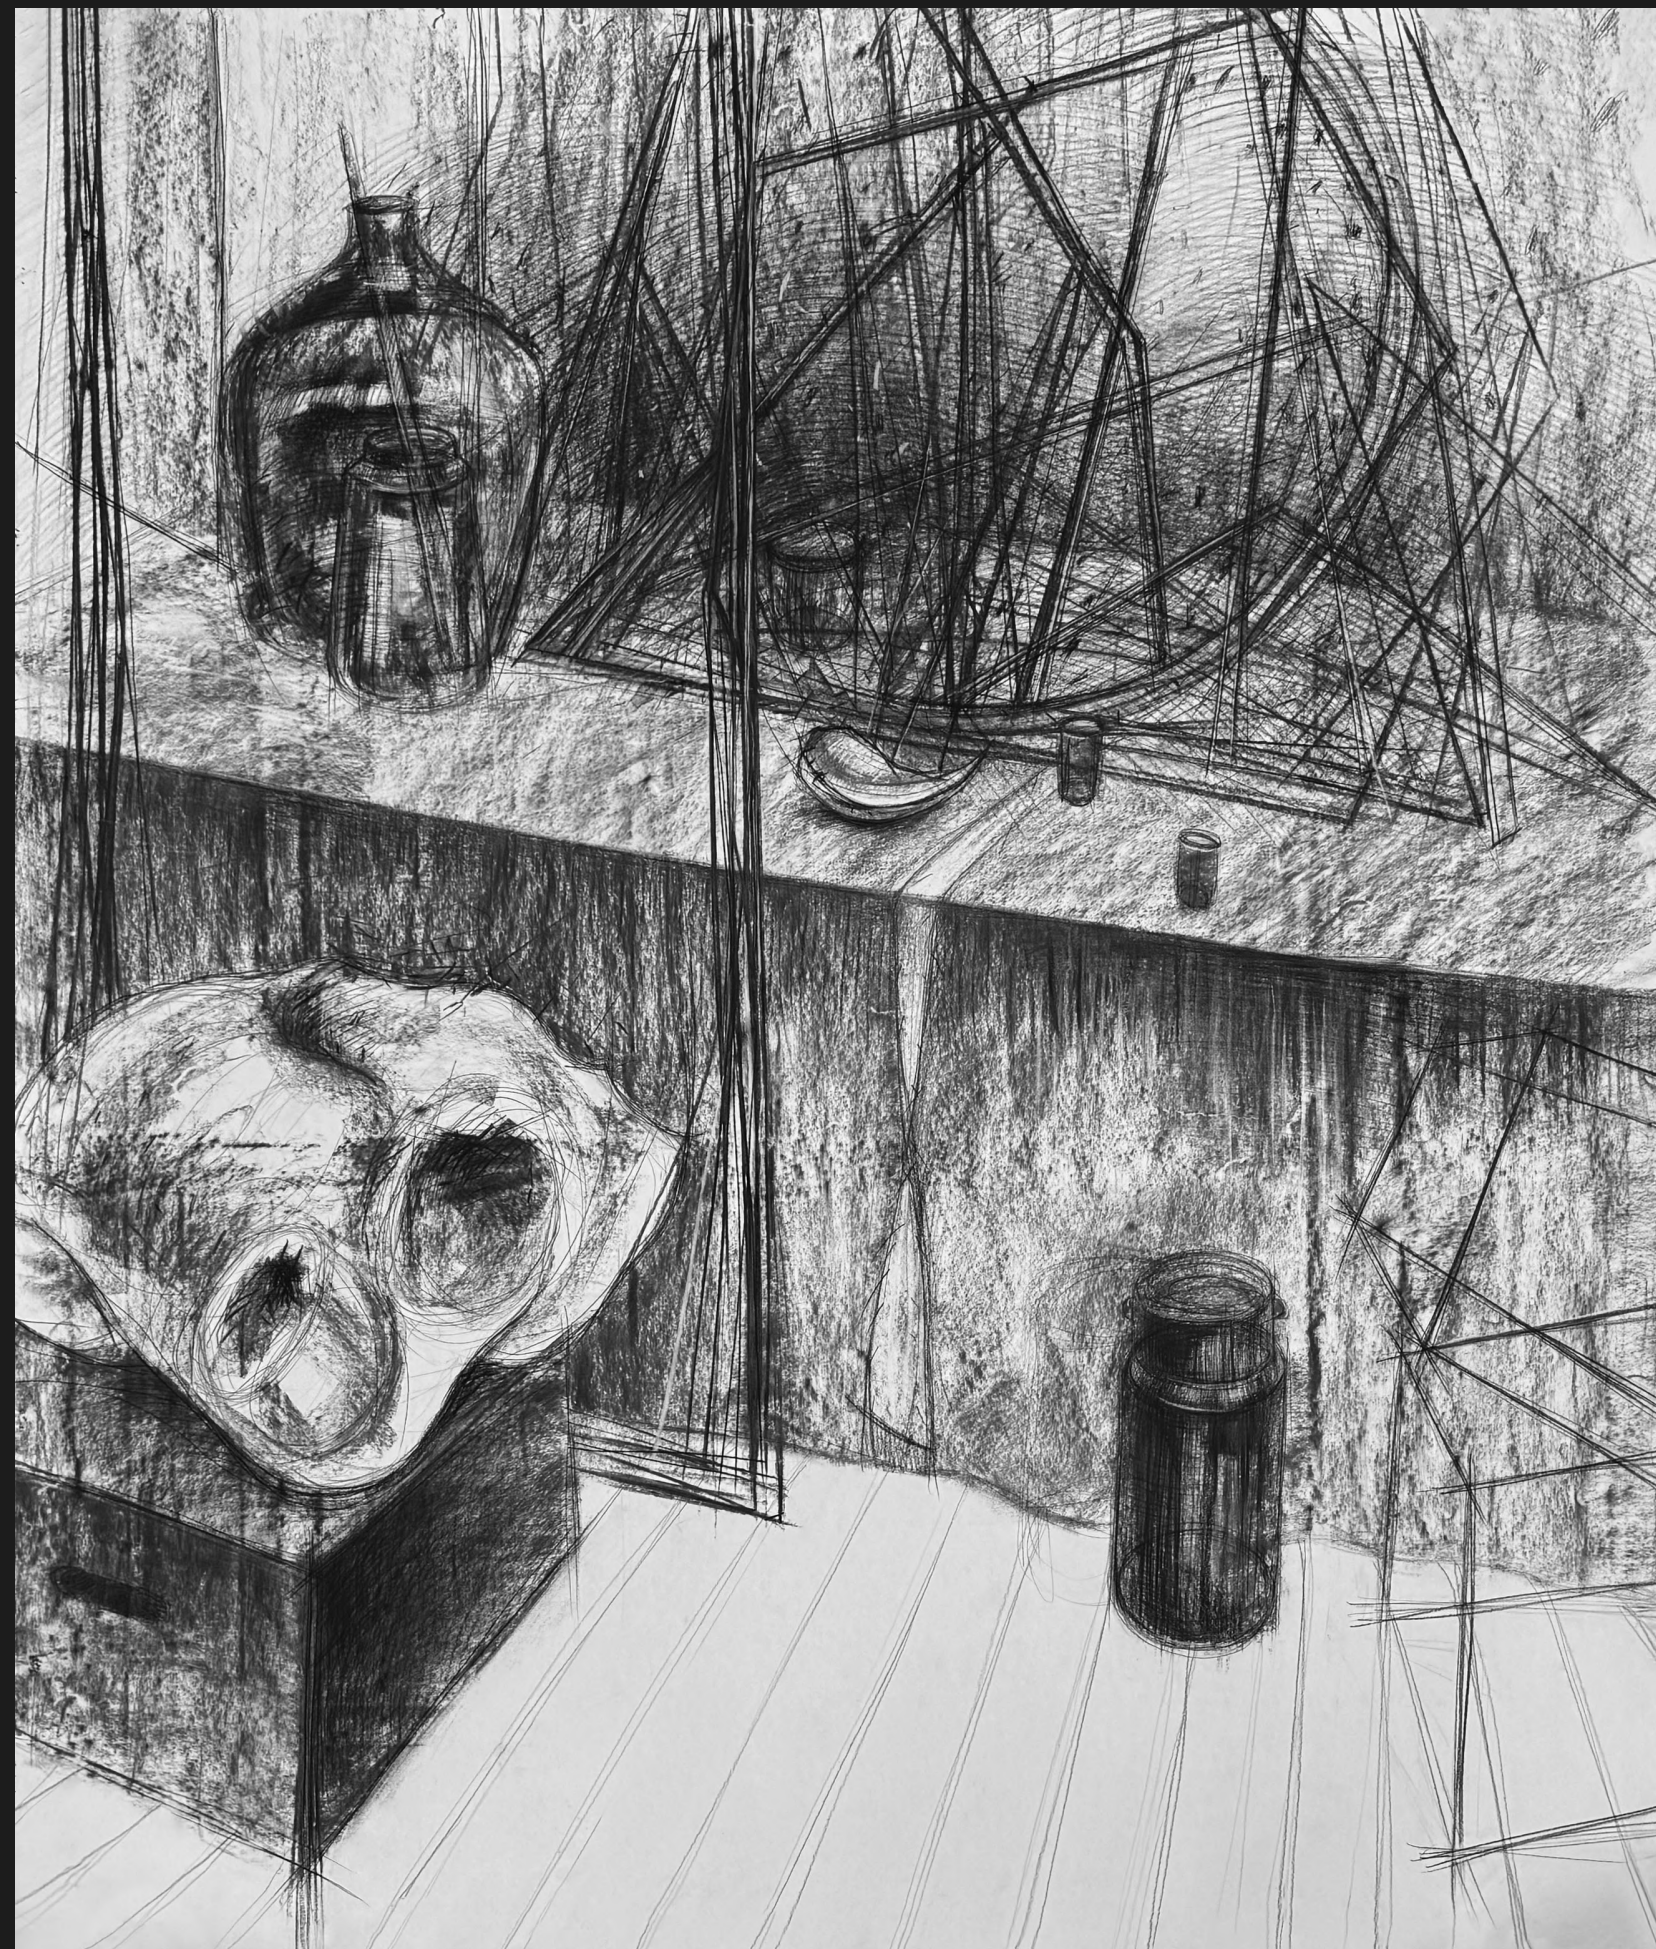

PREZENTACJA
PRAC POWSTAŁYCH
W SEMESTRZE
ZIMOWYM 23/24

RYSUNEK

Martwa natura

Studium postaci

Interpetacje

MARTWE NATURY

Detale

MARTWE NATURY

Portret

80x60

Kartka, kredka pastelowa

Detale

STUDIUM POSTACI

Detale

INTERPRETACJE

20x20

Płótna, technika mieszana

Detale

MALARSTWO

Martwa natura

Studium postaci

MARTWA NATURA

Detale

STUDIUM POSTACI

Akt V

100x80

Płótno, olej

Detale