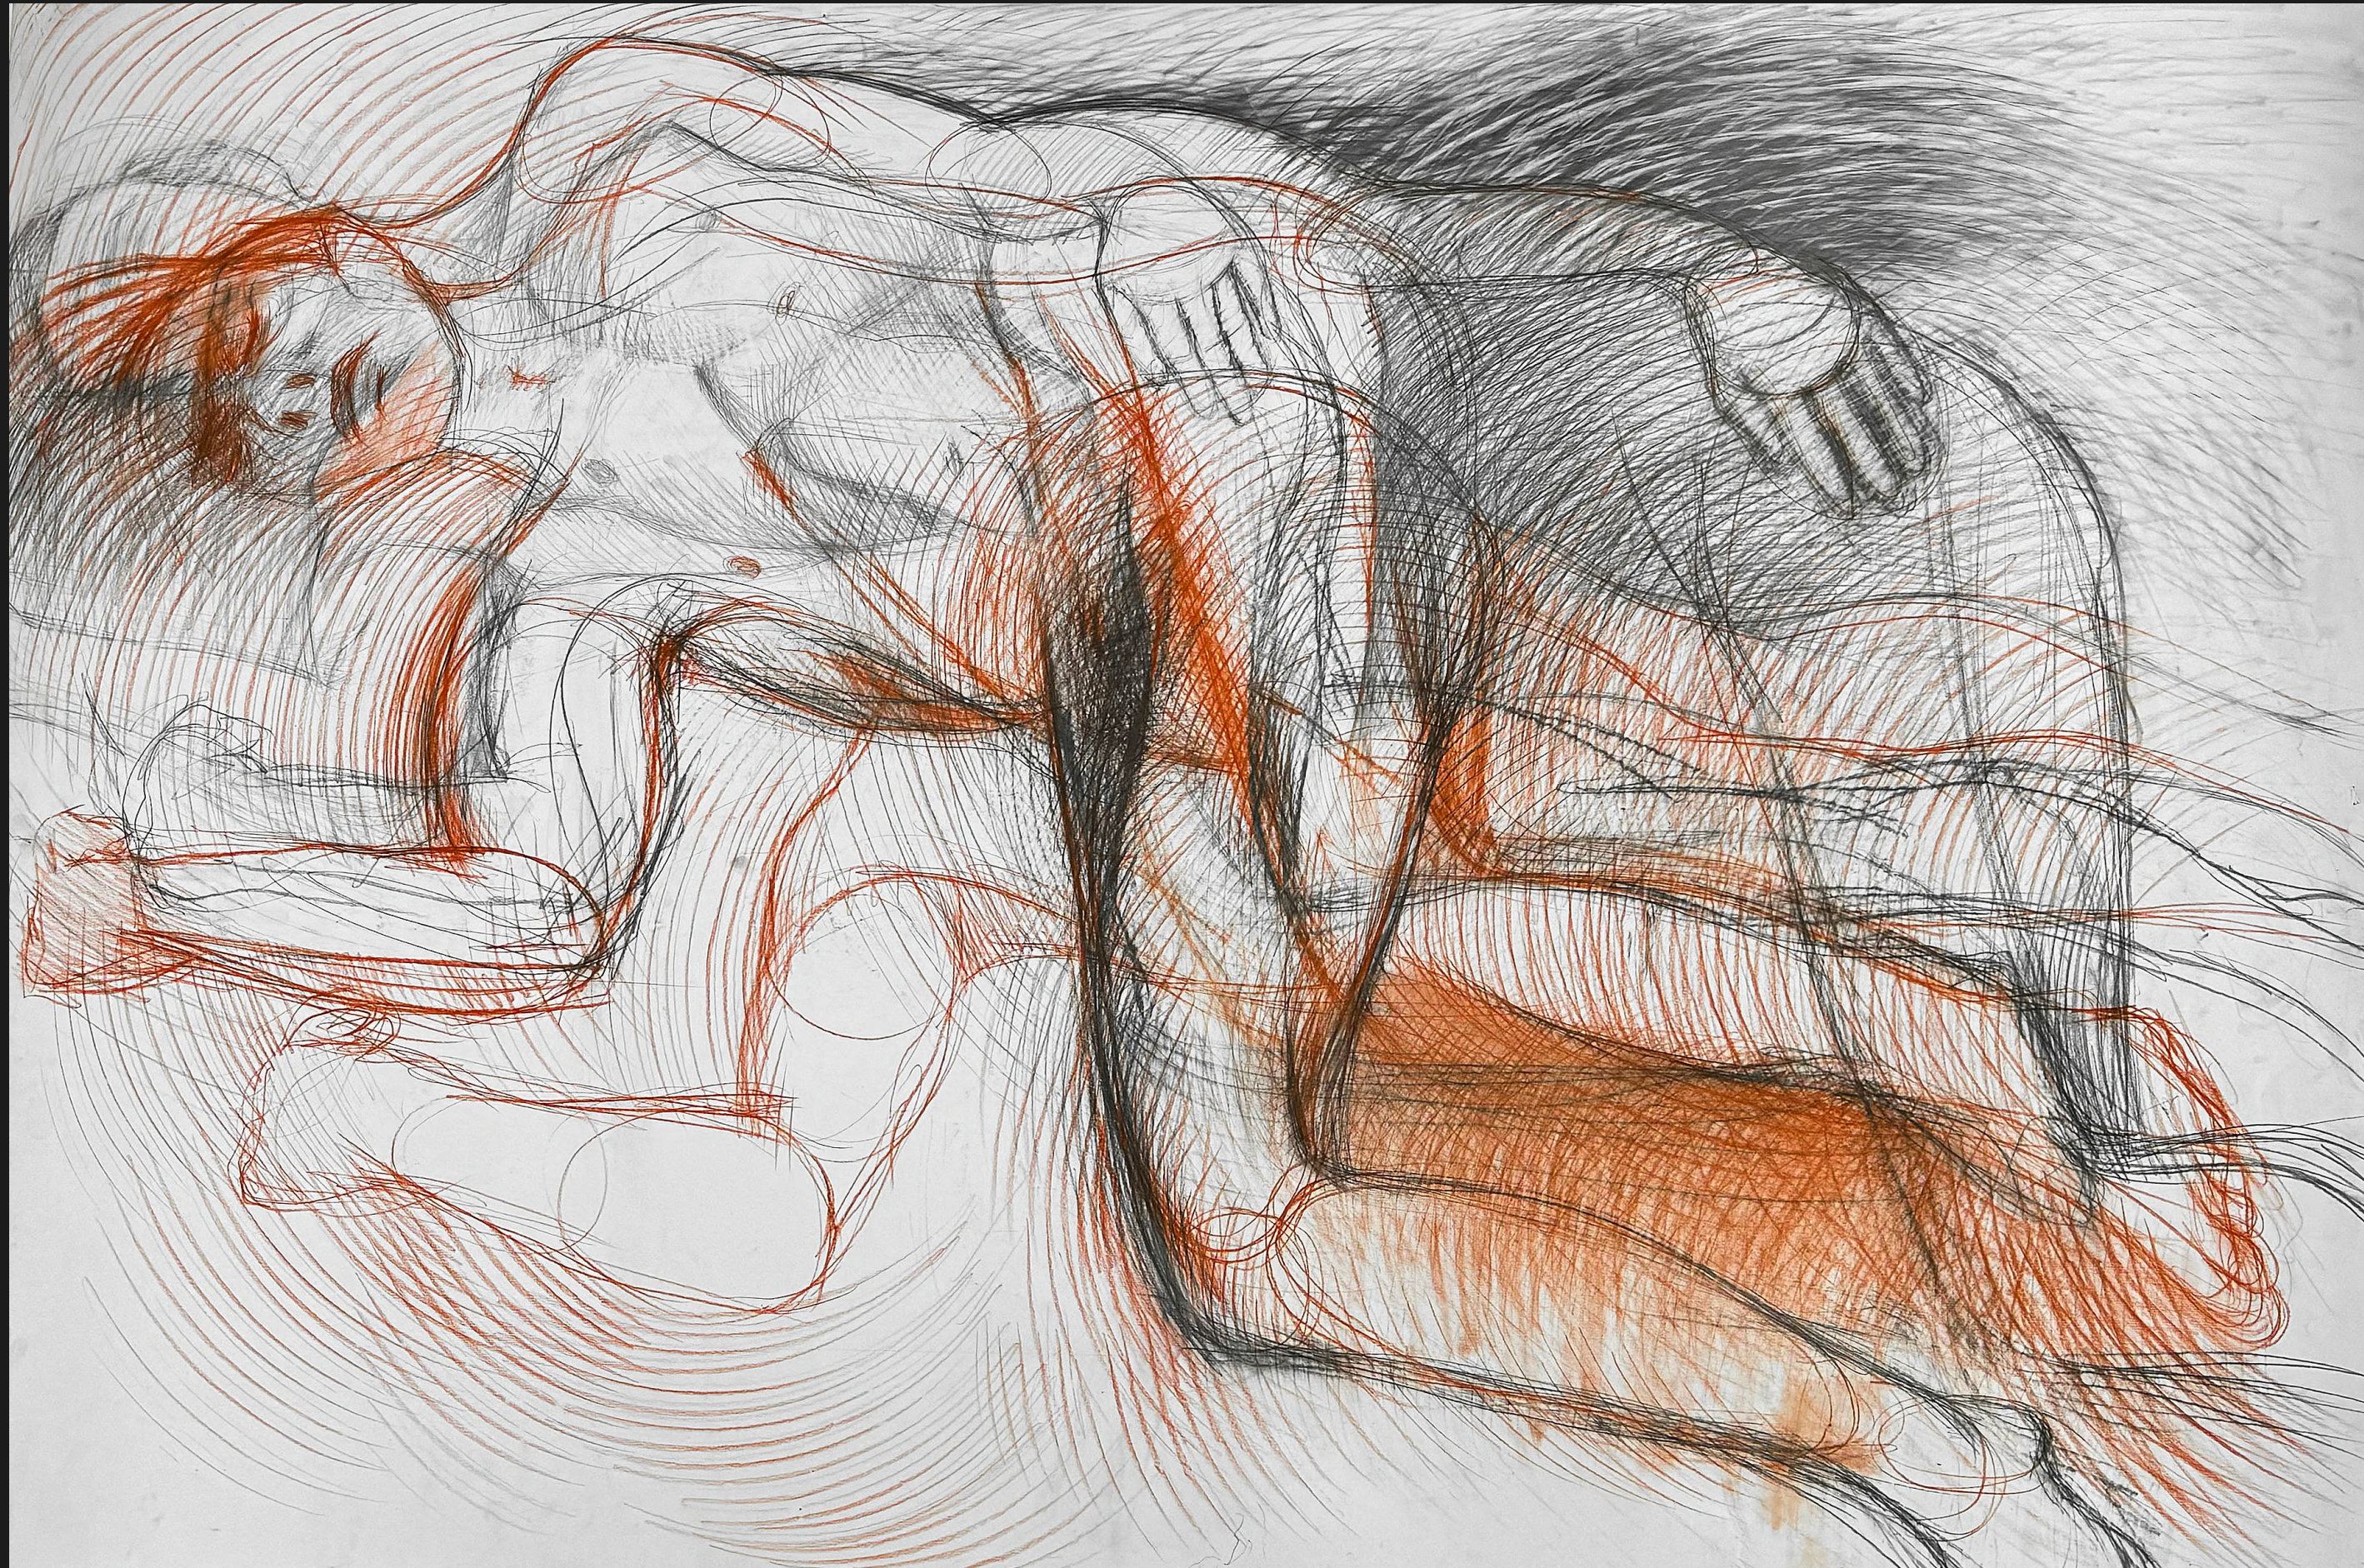

STUDIUM POSTACI

Detale