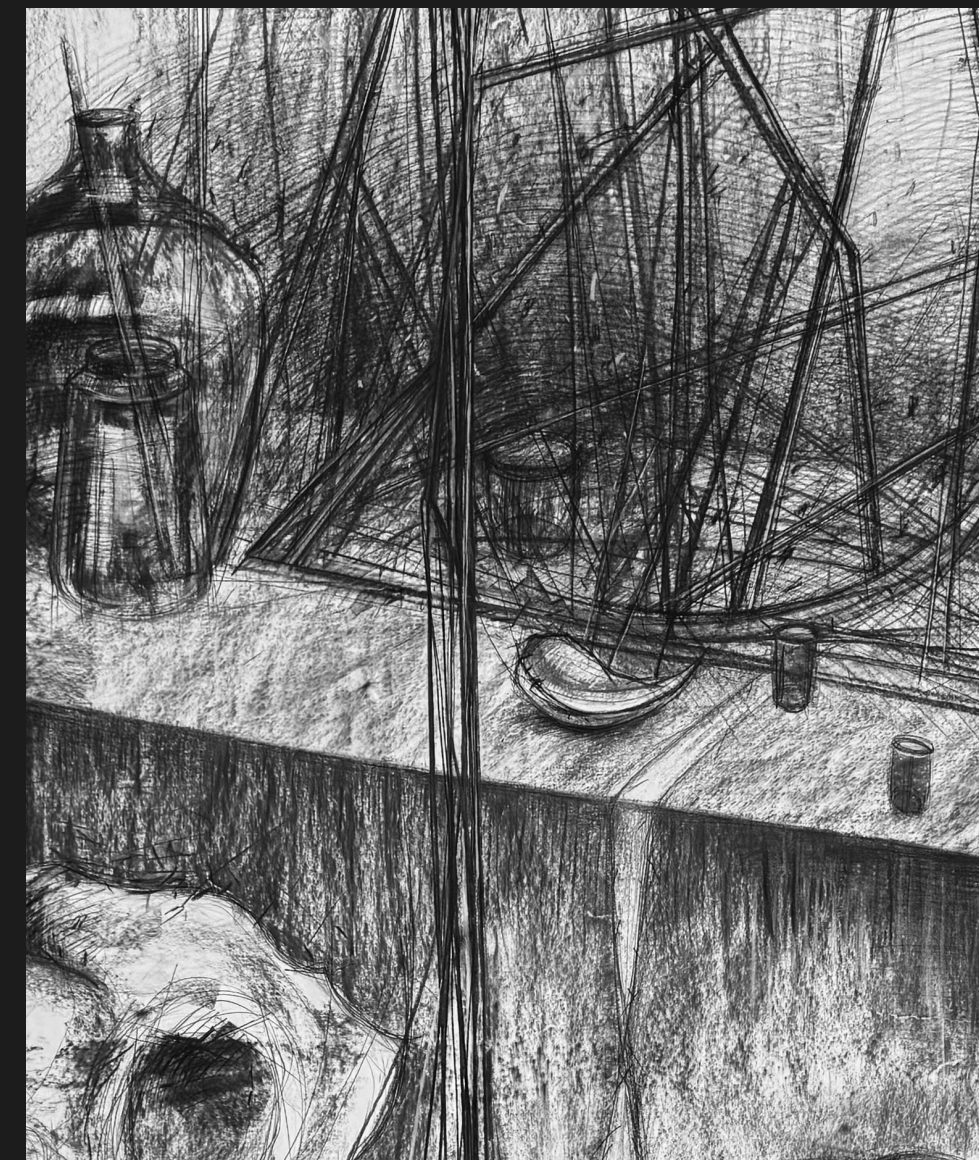

PREZENTACJA
PRAC POWSTAŁYCH
W SEMESTRZE
ZIMOWYM 23/24

RYSUNEK

Martwa natura

Studium postaci

Interpetacje

MARTWE NATURY

Detale

MARTWE NATURY

Portret

80x60

Kartka, kredka pastelowa

Detale

STUDIUM POSTACI

Detale

INTERPRETACJE

20x20

Płótna, technika mieszana

Detale

MALARSTWO

Martwa natura

Studium postaci

MARTWA NATURA

Detale

STUDIUM POSTACI

Akt V

100x80

Płótno, olej

Detale