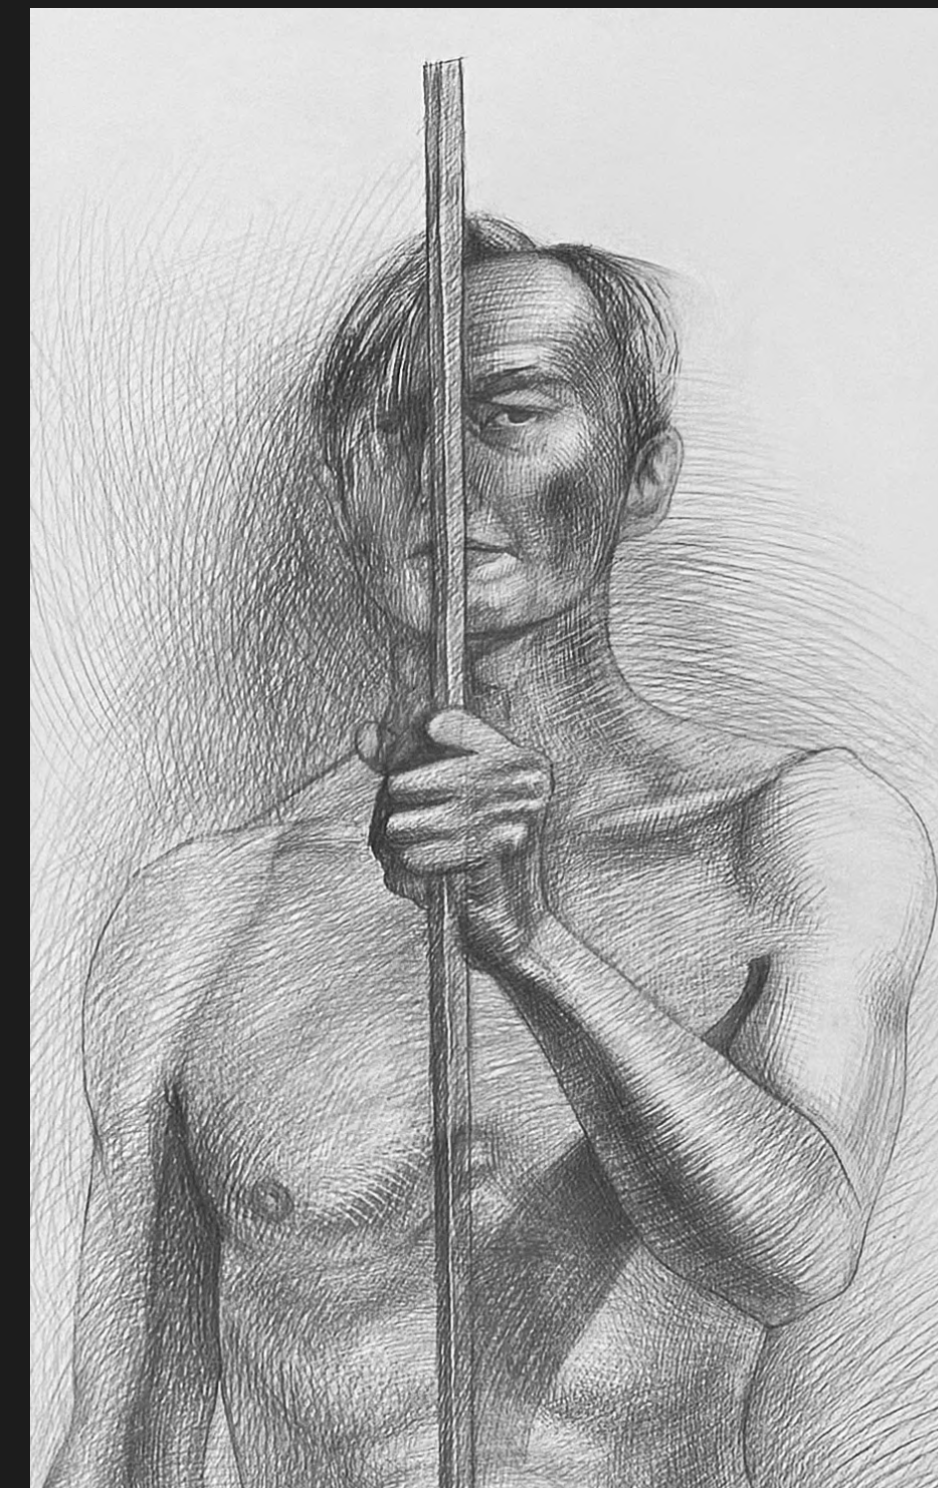

STUDIUM POSTACI

Detale