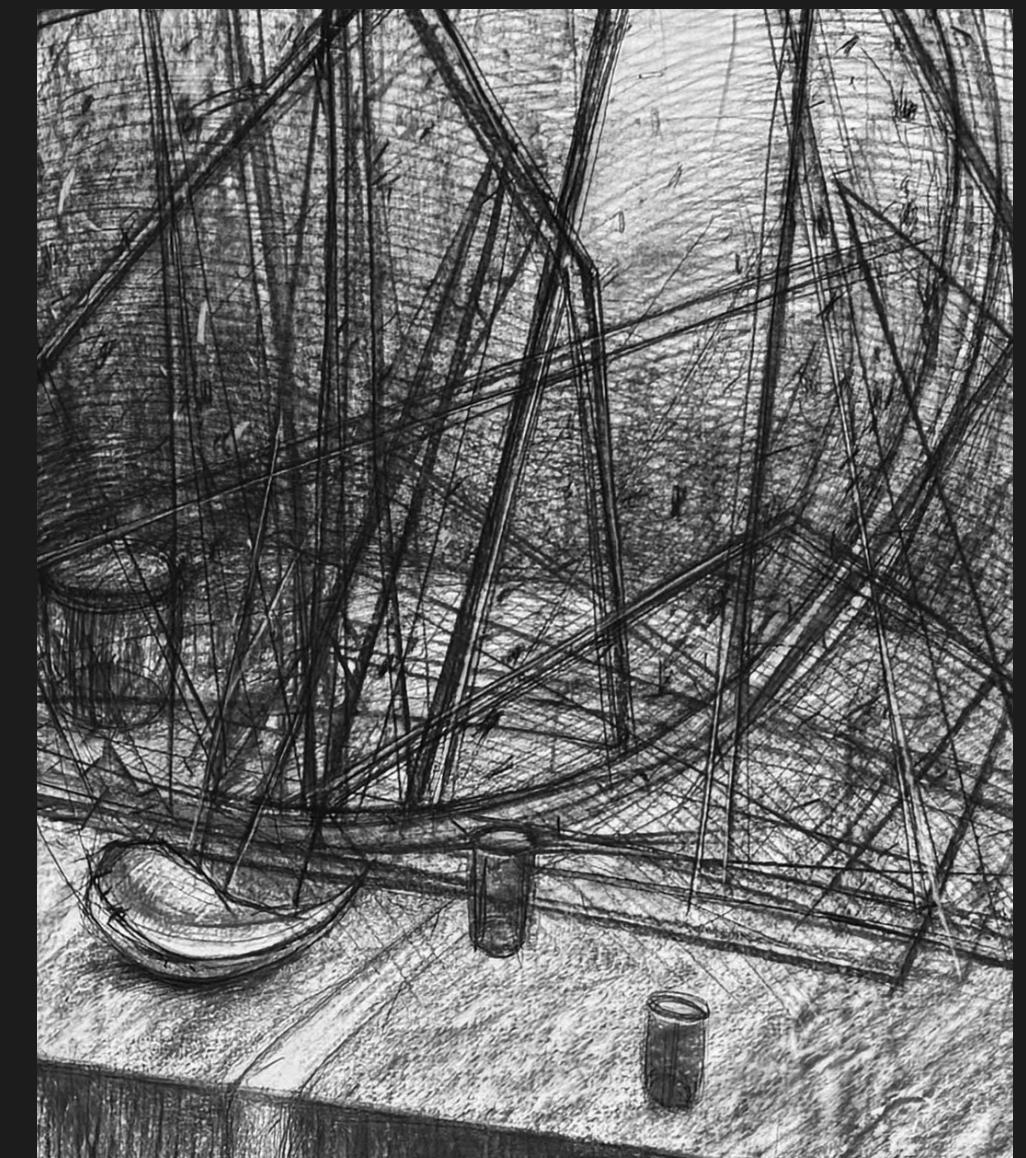

PREZENTACJA
PRAC POWSTAŁYCH
W SEMESTRZE
ZIMOWYM 23/24

RYSUNEK

Martwa natura

Studium postaci

Interpetacje

MARTWE NATURY

Detale

MARTWE NATURY

Portret

80x60

Kartka, kredka pastelowa

Detale

STUDIUM POSTACI

Detale

INTERPRETACJE

20x20

Płótna, technika mieszana

Detale

MALARSTWO

Martwa natura

Studium postaci

MARTWA NATURA

Detale

STUDIUM POSTACI

Akt V

100x80

Płótno, olej

Detale