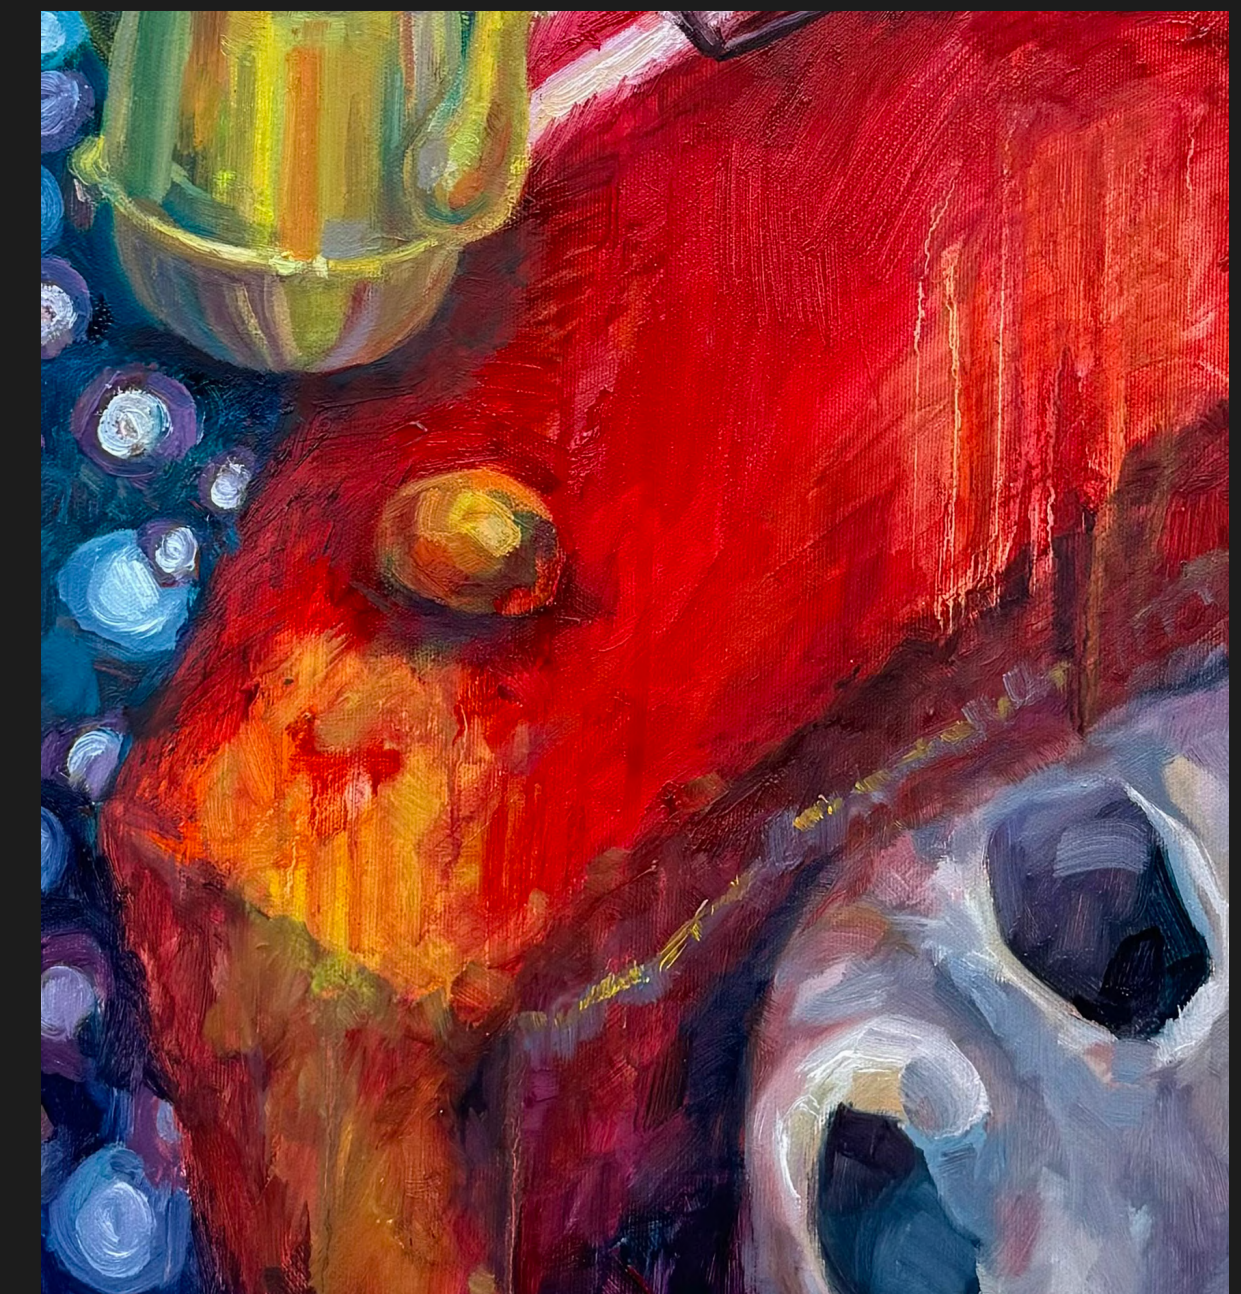

PREZENTACJA
PRAC POWSTAŁYCH
W SEMESTRZE
ZIMOWYM 23/24

RYSUNEK

Martwa natura

Studium postaci

Interpetacje

MARTWE NATURY

Detale

MARTWE NATURY

Płótna, technika mieszana

Detale

MALARSTWO

Martwa natura

Studium postaci

MARTWA NATURA

Detale

STUDIUM POSTACI

Akt V

100x80

Płótno, olej

Detale