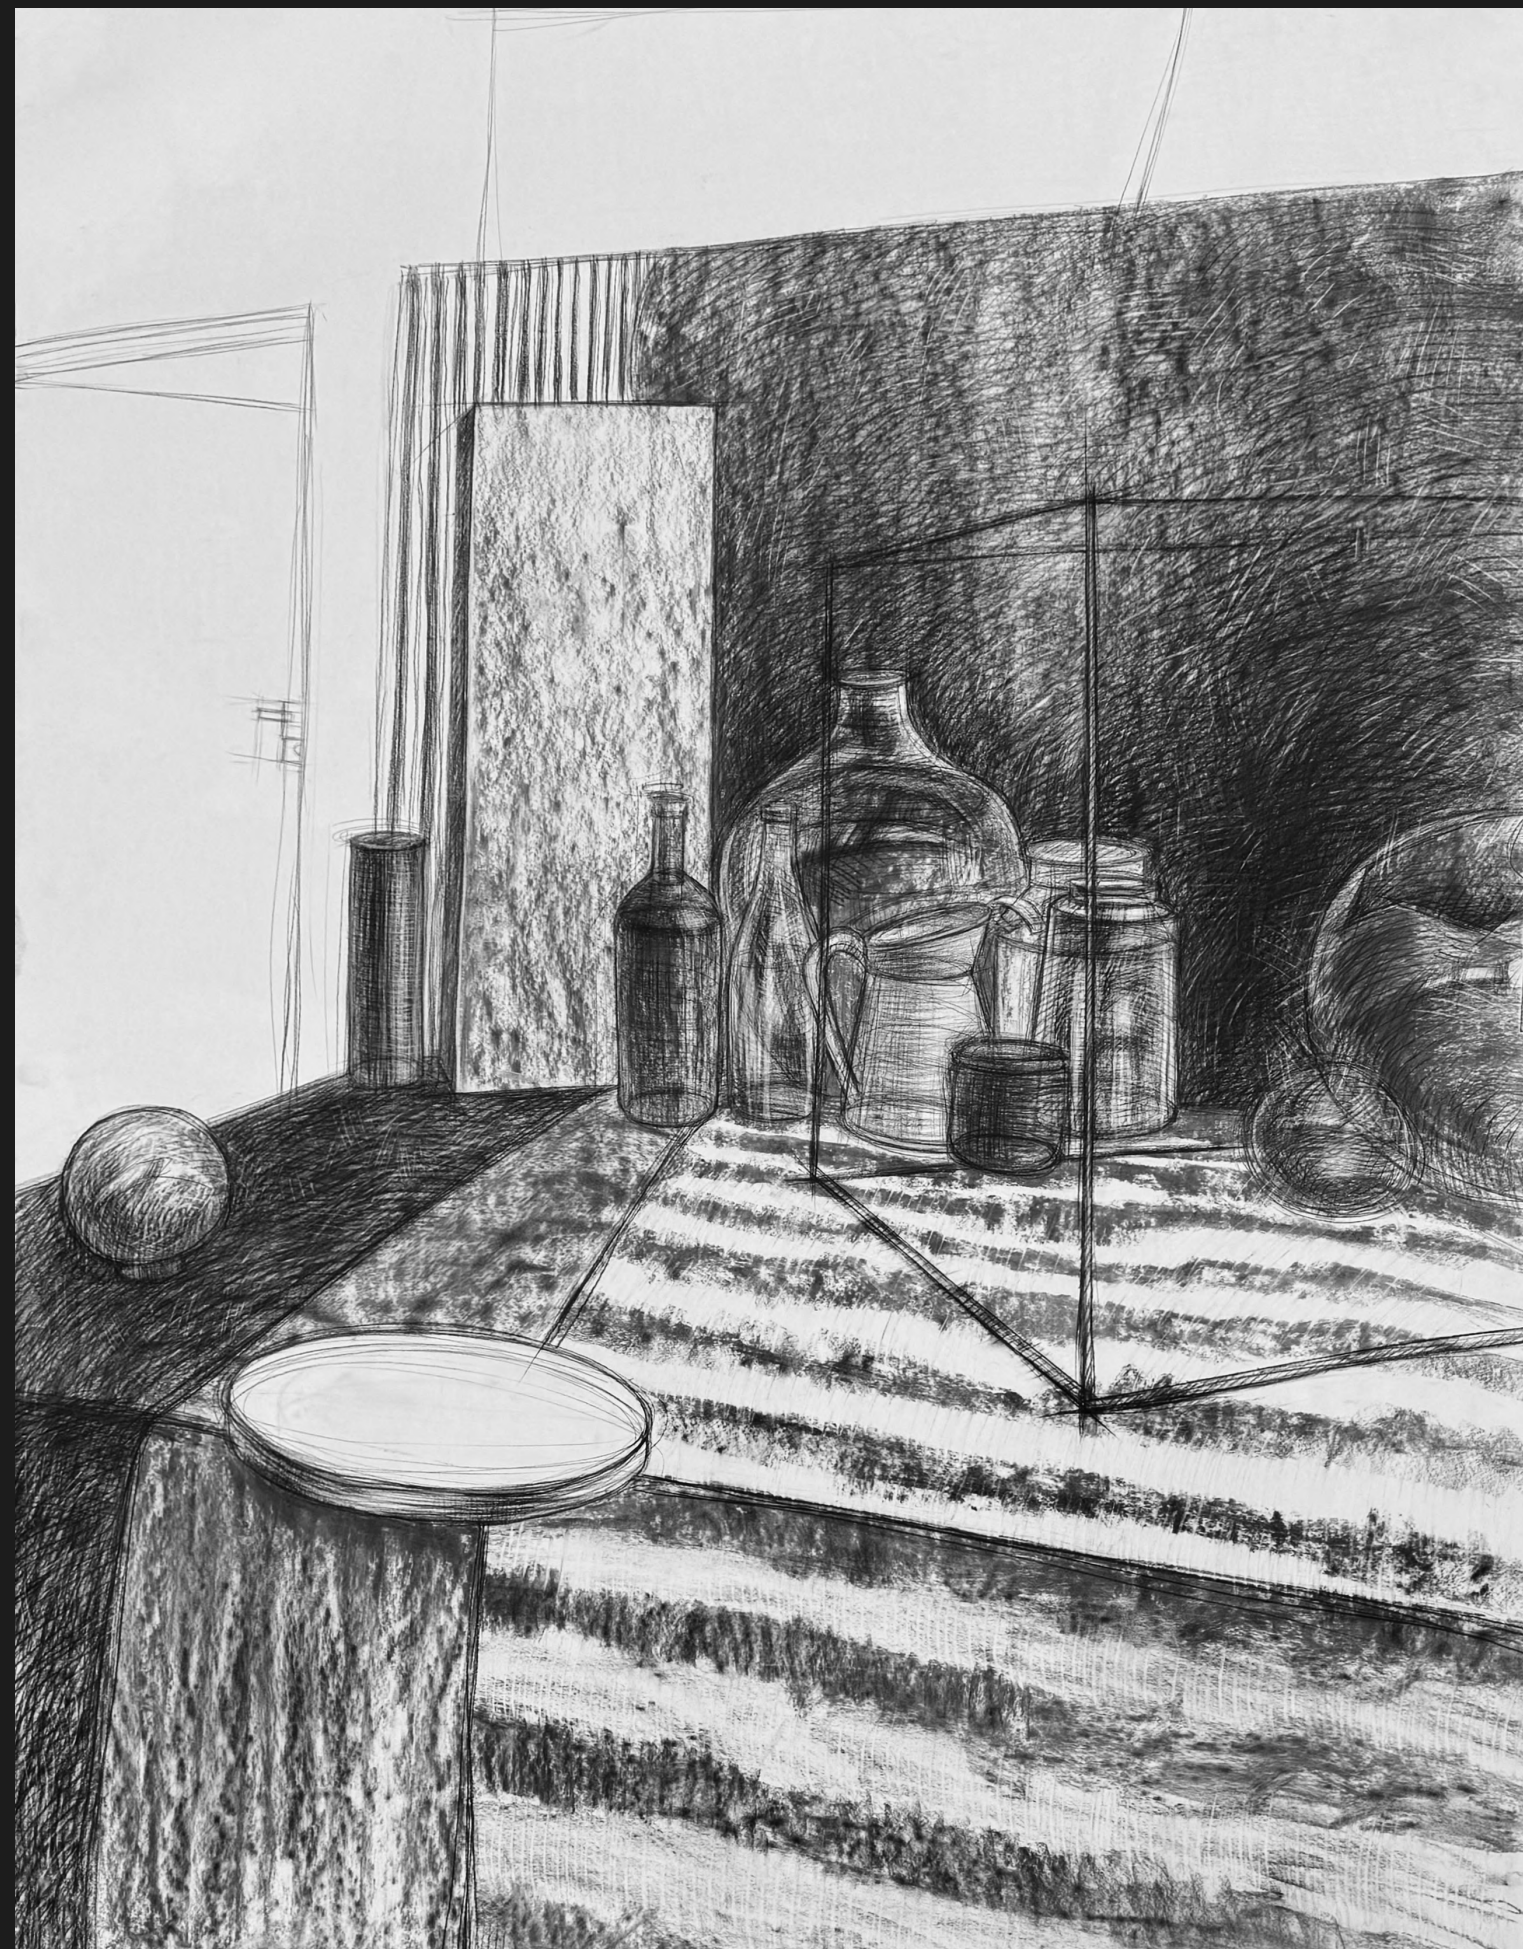

PREZENTACJA
PRAC POWSTAŁYCH
W SEMESTRZE
ZIMOWYM 23/24

RYSUNEK

Martwa natura

Studium postaci

Interpetacje

MARTWE NATURY

Detale

MARTWE NATURY

Portret

80x60

Kartka, kredka pastelowa

Detale

STUDIUM POSTACI

Detale

INTERPRETACJE

20x20

Płótna, technika mieszana

Detale

MALARSTWO

Martwa natura

Studium postaci

MARTWA NATURA

Detale

STUDIUM POSTACI

Akt V

100x80

Płótno, olej

Detale