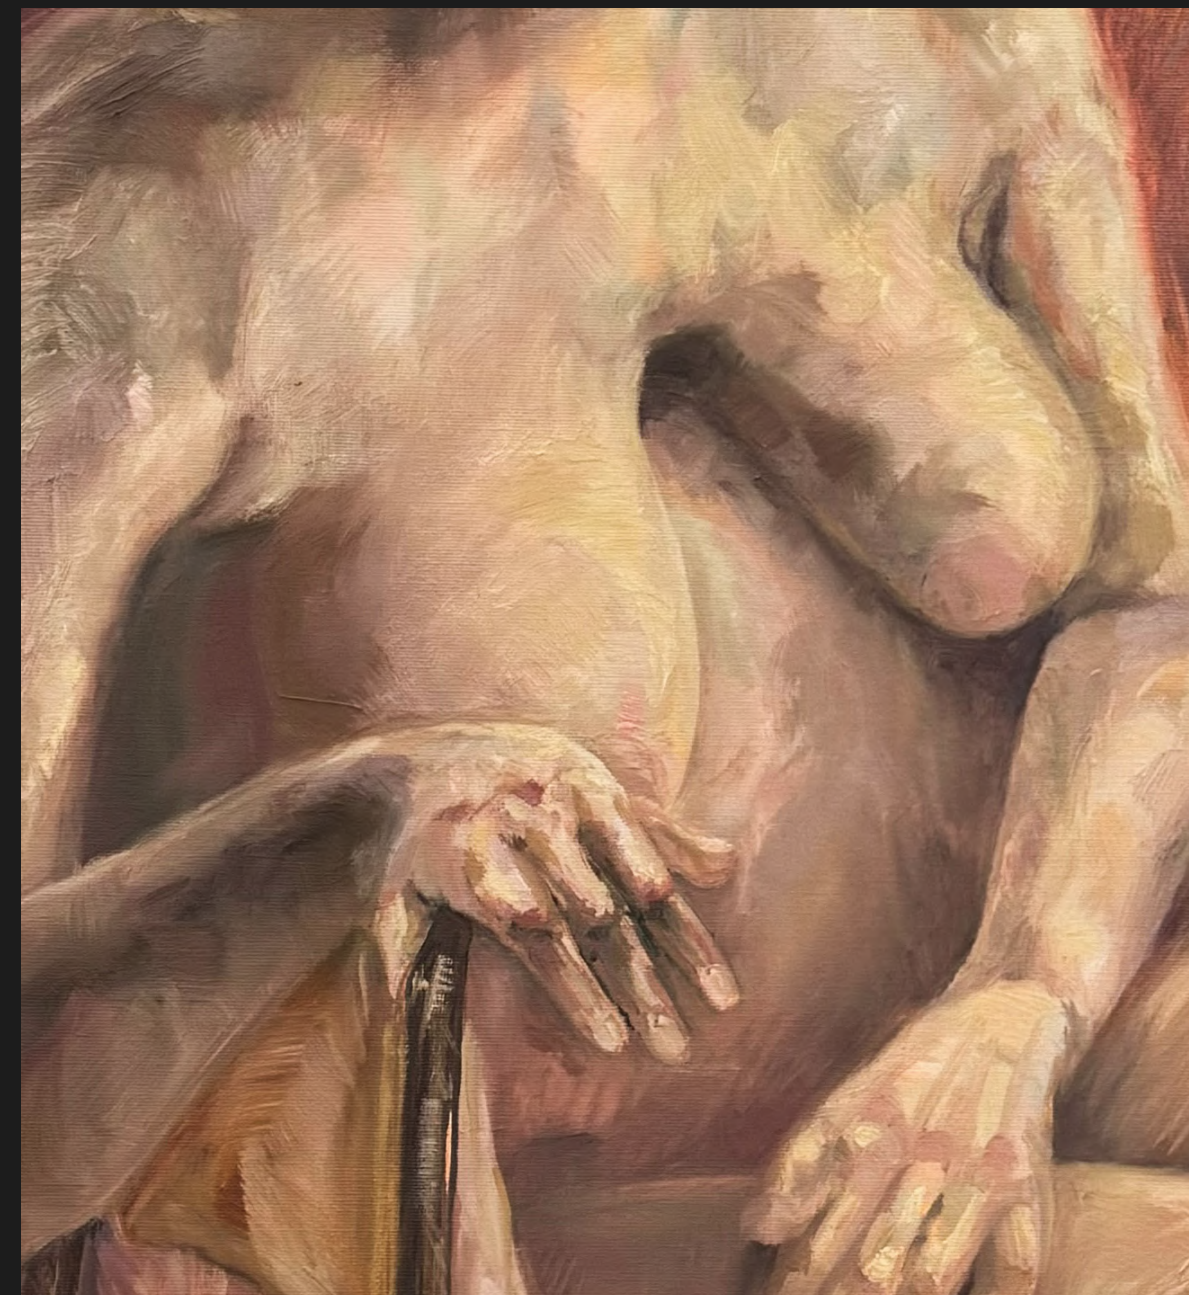

PREZENTACJA
PRAC POWSTAŁYCH
W SEMESTRZE
ZIMOWYM 23/24

RYSUNEK

Martwa natura

Studium postaci

Interpetacje

MARTWE NATURY

Detale

MARTWE NATURY

Portret

80x60

Kartka, kredka pastelowa

Detale

STUDIUM POSTACI

Detale

INTERPRETACJE

20x20

Płótna, technika mieszana

Detale

MALARSTWO

Martwa natura

Studium postaci

MARTWA NATURA

Detale

STUDIUM POSTACI

Akt V

100x80

Płótno, olej

Detale