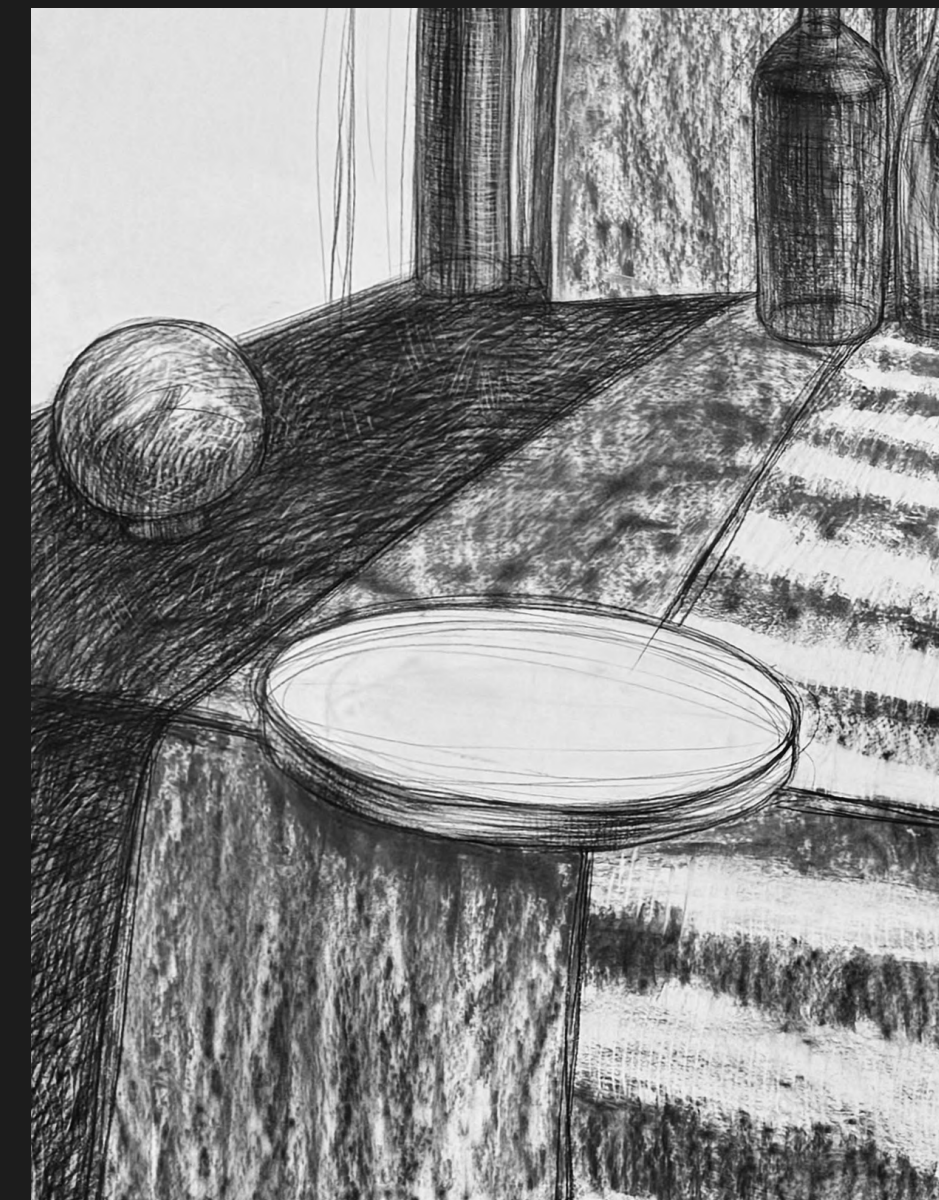

PREZENTACJA
PRAC POWSTAŁYCH
W SEMESTRZE
ZIMOWYM 23/24

RYSUNEK

Martwa natura

Studium postaci

Interpetacje

MARTWE NATURY

Detale

MARTWE NATURY

Portret

80x60

Kartka, kredka pastelowa

Detale

STUDIUM POSTACI

Detale

INTERPRETACJE

20x20

Płótna, technika mieszana

Detale

MALARSTWO

Martwa natura

Studium postaci

MARTWA NATURA

Detale

STUDIUM POSTACI

Akt V

100x80

Płótno, olej

Detale