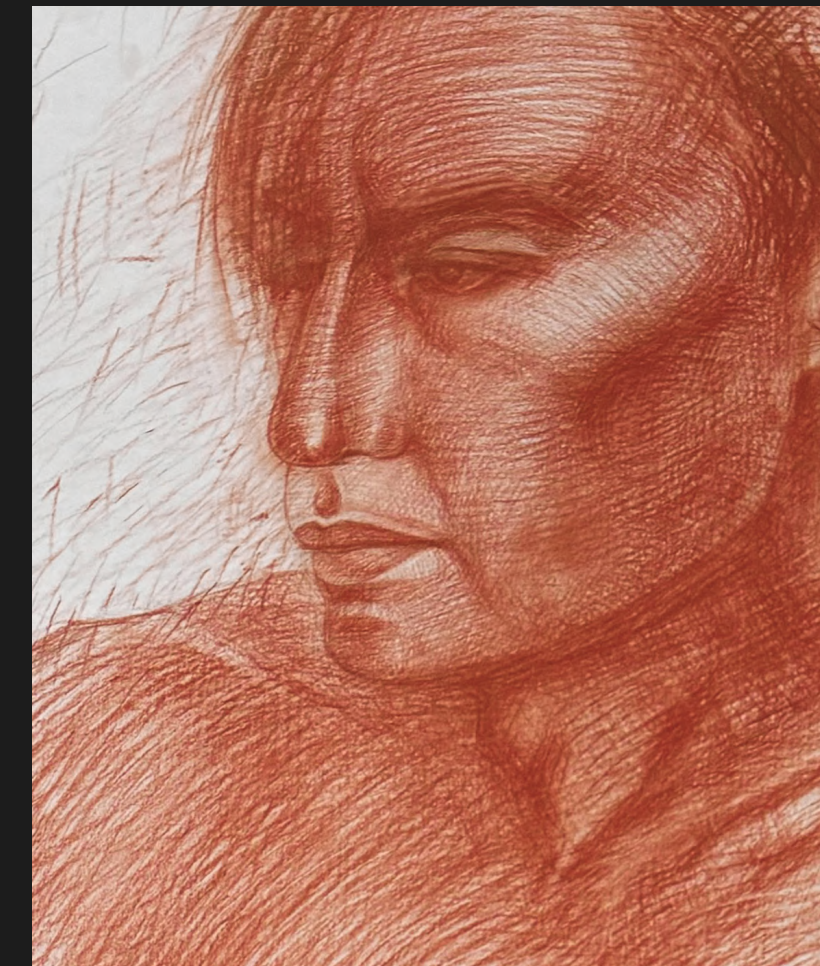

PREZENTACJA
PRAC POWSTAŁYCH
W SEMESTRZE
ZIMOWYM 23/24

RYSUNEK

Martwa natura

Studium postaci

Interpetacje

MARTWE NATURY

Detale

MARTWE NATURY

Portret

80x60

Kartka, kredka pastelowa

Detale

STUDIUM POSTACI

Detale

INTERPRETACJE

20x20

Płótna, technika mieszana

Detale

MALARSTWO

Martwa natura

Studium postaci

MARTWA NATURA

Detale

STUDIUM POSTACI