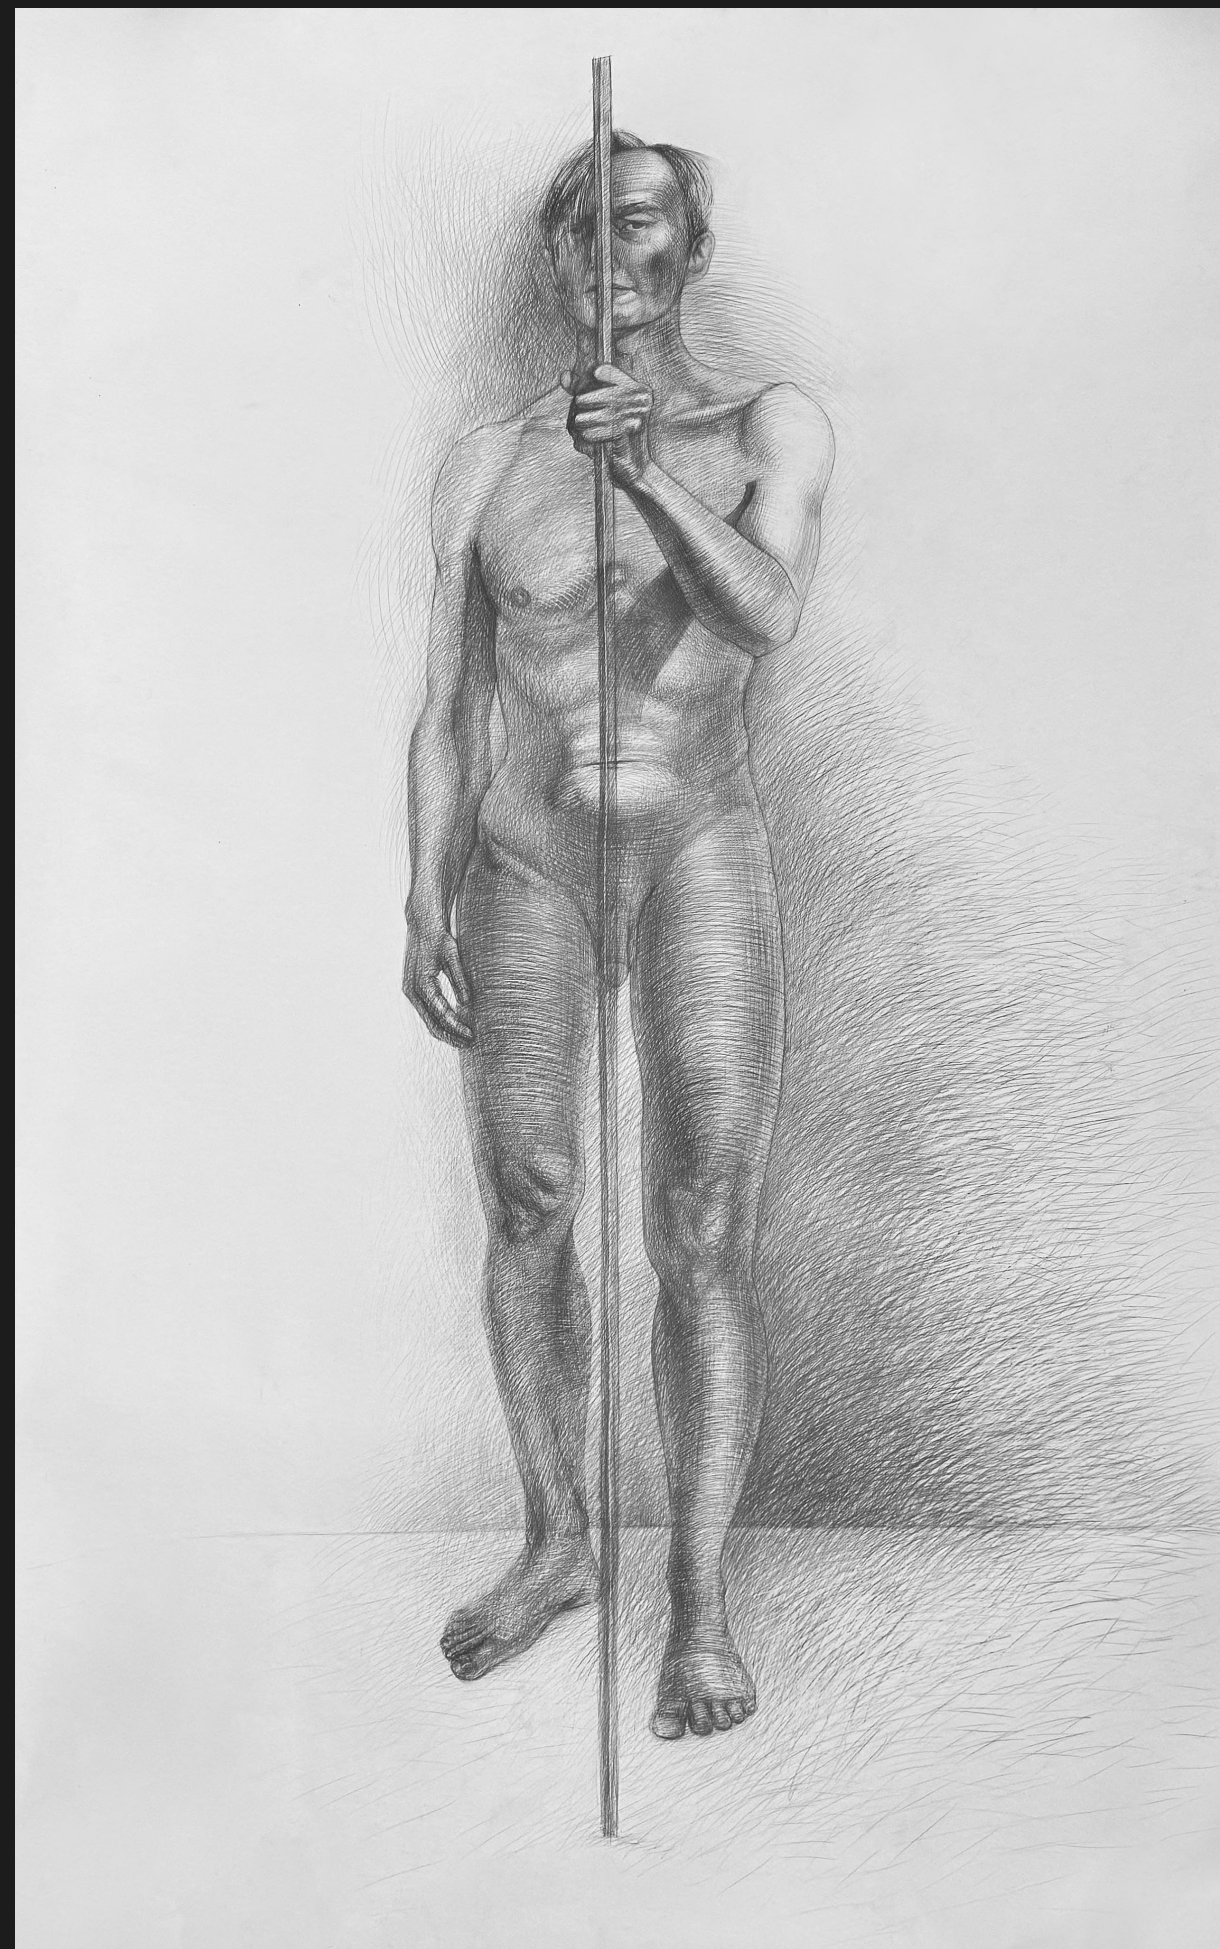

STUDIUM POSTACI

Detale