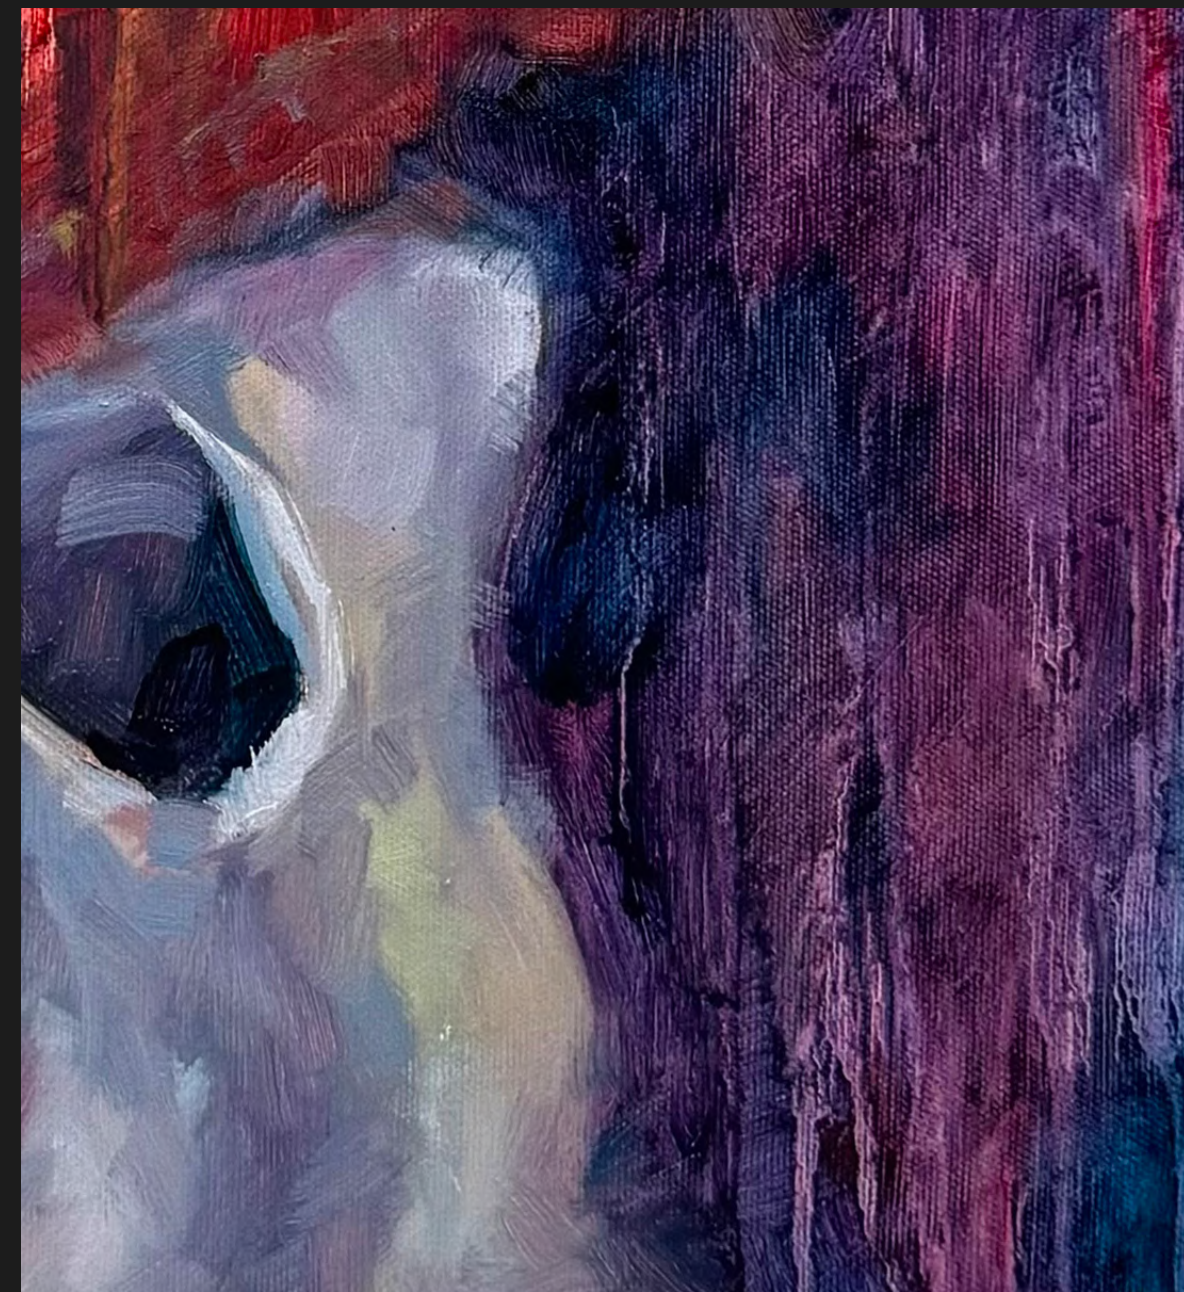

PREZENTACJA
PRAC POWSTAŁYCH
W SEMESTRZE
ZIMOWYM 23/24

RYSUNEK

Martwa natura

Studium postaci

Interpetacje

MARTWE NATURY

Detale

MARTWE NATURY

Płótna, technika mieszana

Detale

MALARSTWO

Martwa natura

Studium postaci

MARTWA NATURA

Detale

STUDIUM POSTACI

Akt V

100x80

Płótno, olej

Detale