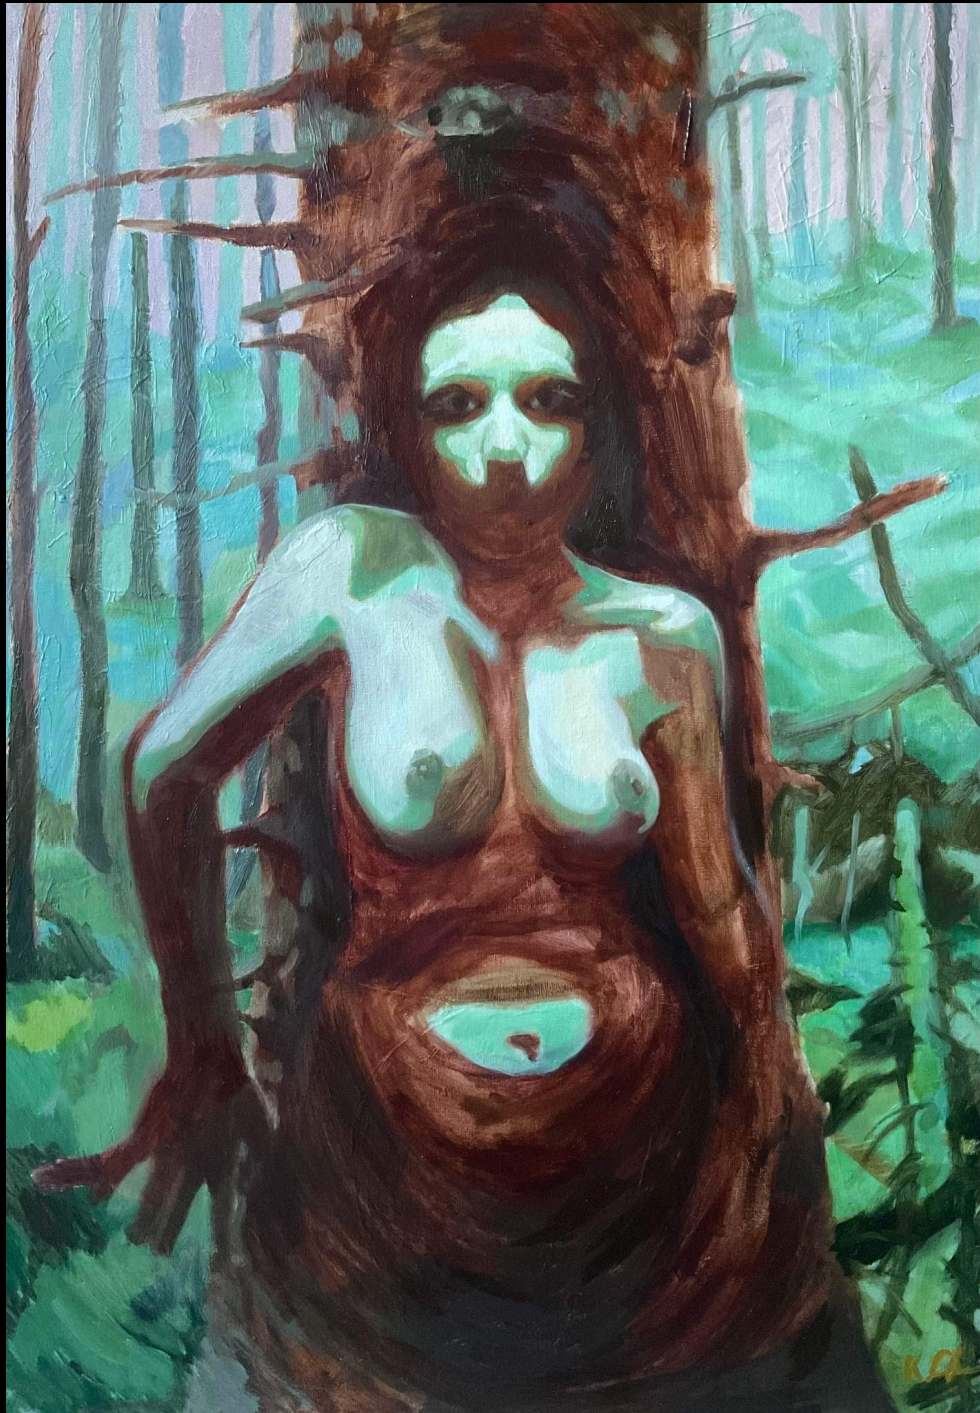

# **PREZENTACJA PRAC POWSTAŁYCH W SEMESTRZE LETNIM 2022/2023**

Karolina Chromiec

PRACOWNIA PODSTAW MALARSTWA I RYSUNKU

Prof. ASP dr hab. Marek Wrzesiński

Mgr Przemysław Garczyński

MALARSTWO

„W Lesie” Olej na płótnie, 2023

„Połączenie” olej na płótnie, 2023

Cykl „odbicia” olej na płótnie 2023

„Autoportret czerwony” olej na desce, 2023

„Martwa natura” olej na desce, 2023

RYSUNEK

„Modelka” sproszkowany węgiel na papierze, 2023

SZYBKIE SZKICE