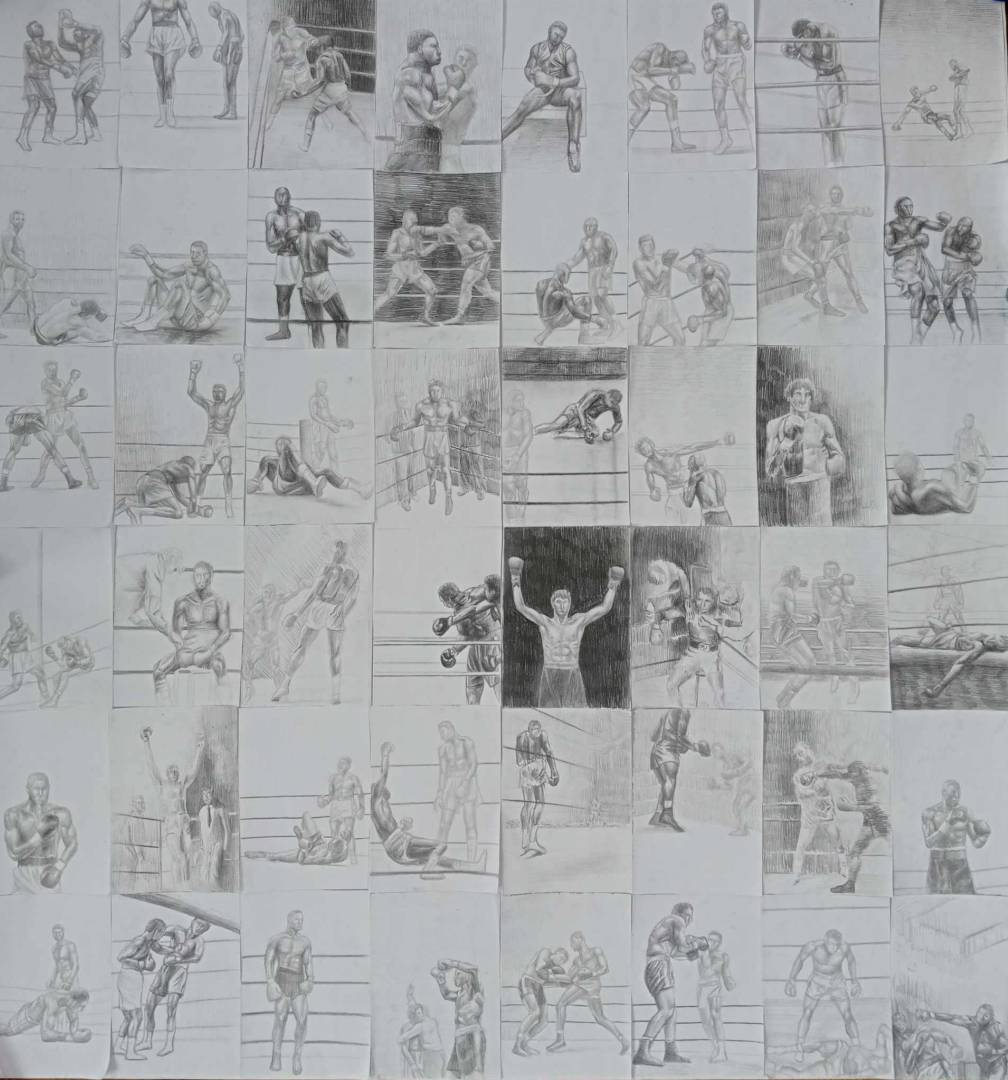

Anna Kołodziejczyk

Prezentacja prac powstałych w semestrze letnim 2023/2024

II pracownia podstaw rysunku i malarstwa

prowadzący: prof. ASP dr hab. Marek Wrzesiński
asystent: mgr Przemysław Garczyński

140x100cm

olej i akryl na płótnie

110x110cm

olej na płótnie

olej i akryl na kartonie

40x50cm

olej na płótnie

40x50cm

olej na płótnie

40x50cm

olej na płótnie

40x50cm

olej na płótnie

210x160cm

rysunek
ołówkiem na
papierze

rysunek ołówkiem na papierze

84x90cm