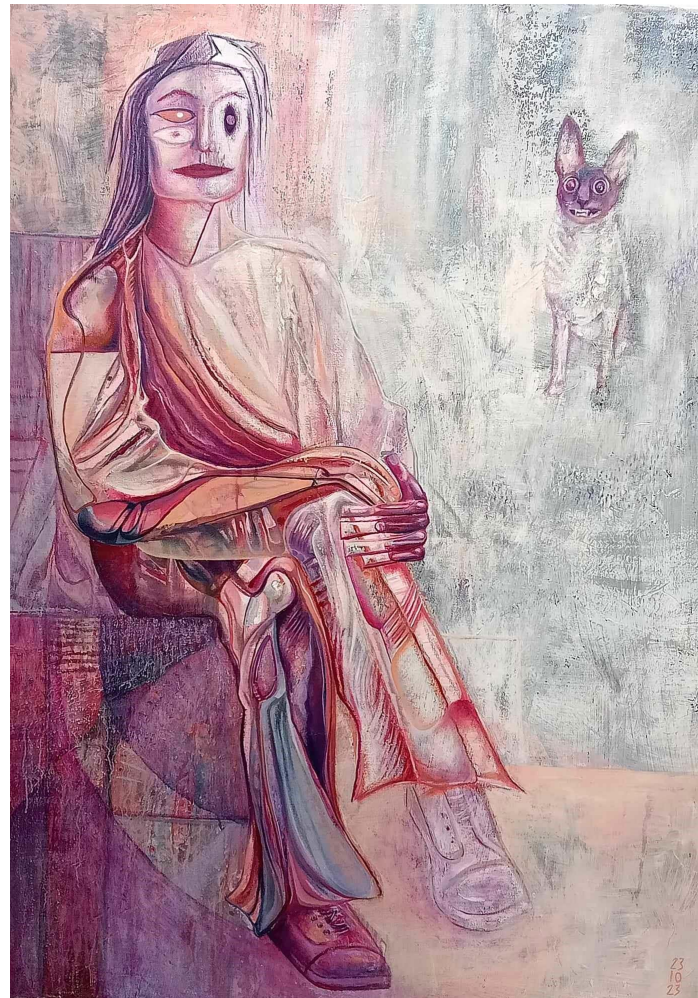

PREZENTACJA PRAC POWSTAŁYCH W SEMESTRZE ZIMOWYM
2023/2024

ANNA KOŁODZIEJCZYK
MALARSTWO
2ROK

DRUGA PRACOWNIA PODSTAW RYSUNKU I MALARSTWA

PROF. ASP DR HAB. MAREK WRZESIŃSKI
MGR PRZEMYSŁAW GARCZYŃSKI

100x140cm, olej na płótnie

100x140cm, olej na płótnie

100x140cm, olej na płótnie

100x140cm, olej na płótnie

100x140cm, olej na płótnie

100x140cm, olej na płótnie

30x40cm, olej na płótnie

160x120cm, ołówek na papierze