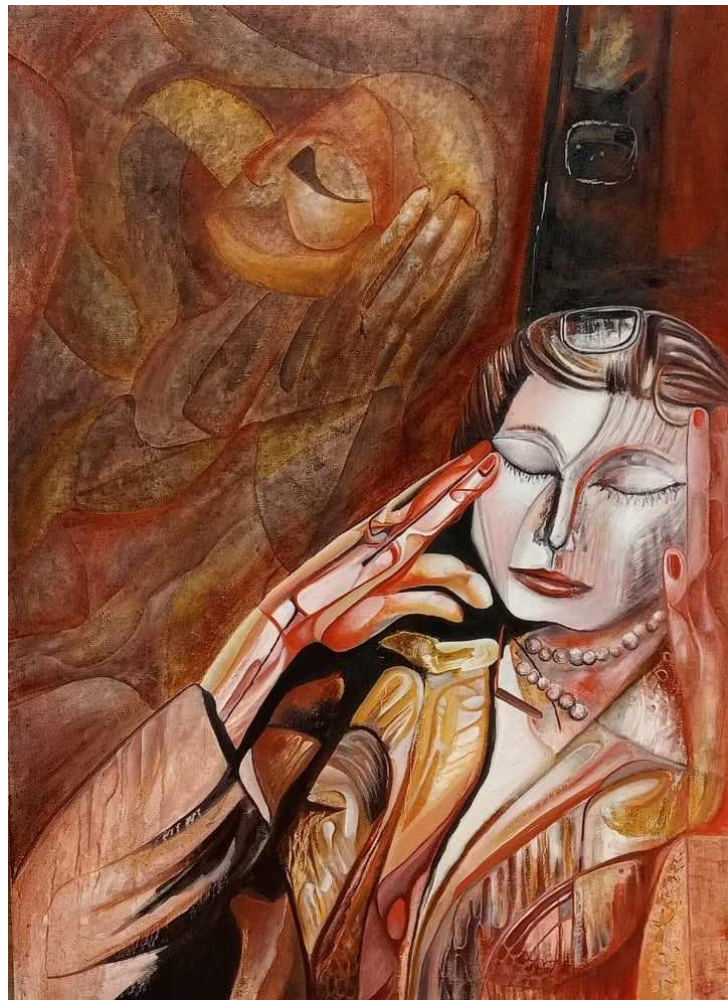

PREZENTACJA PRAC POWSTAŁYCH W SEMESTRZE ZIMOWYM
2023/2024

ANNA KOŁODZIEJCZYK
MALARSTWO
2ROK

DRUGA PRACOWNIA PODSTAW RYSUNKU I MALARSTWA

PROF. ASP DR HAB. MAREK WRZESIŃSKI
MGR PRZEMYSŁAW GARCZYŃSKI

100x140cm, olej na płótnie

100x140cm, olej na płótnie

100x140cm, olej na płótnie

100x140cm, olej na płótnie

100x140cm, olej na płótnie

100x140cm, olej na płótnie

30x40cm, olej na płótnie

160x120cm, ołówek na papierze