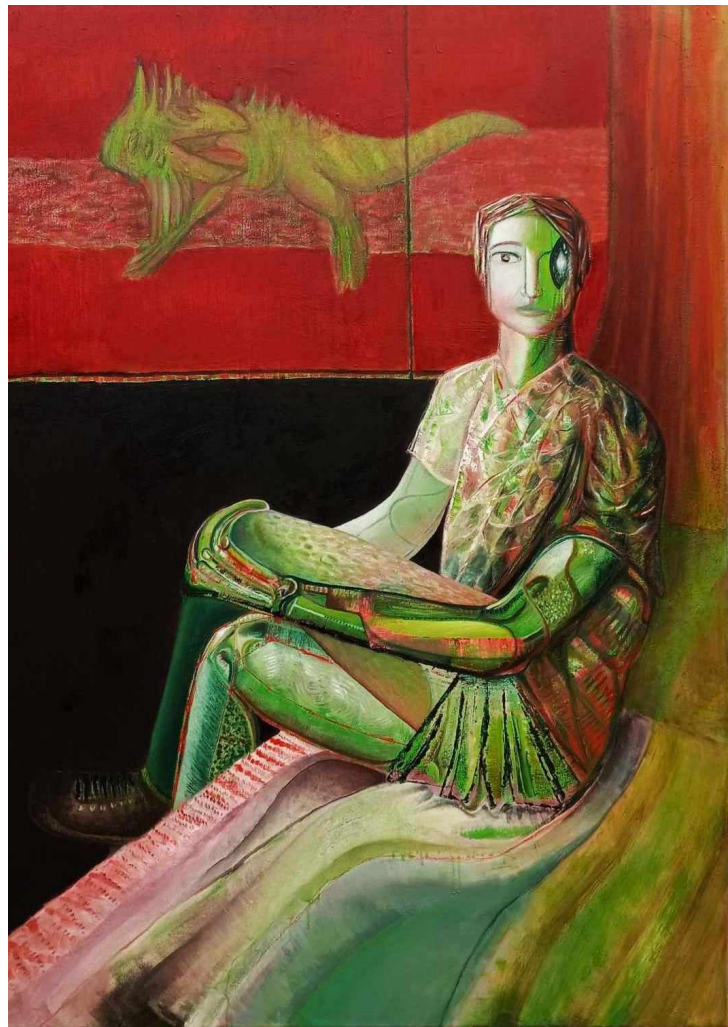

PREZENTACJA PRAC POWSTAŁYCH W SEMESTRZE ZIMOWYM
2023/2024

ANNA KOŁODZIEJCZYK
MALARSTWO
2ROK

DRUGA PRACOWNIA PODSTAW RYSUNKU I MALARSTWA

PROF. ASP DR HAB. MAREK WRZESIŃSKI
MGR PRZEMYSŁAW GARCZYŃSKI

100x140cm, olej na płótnie