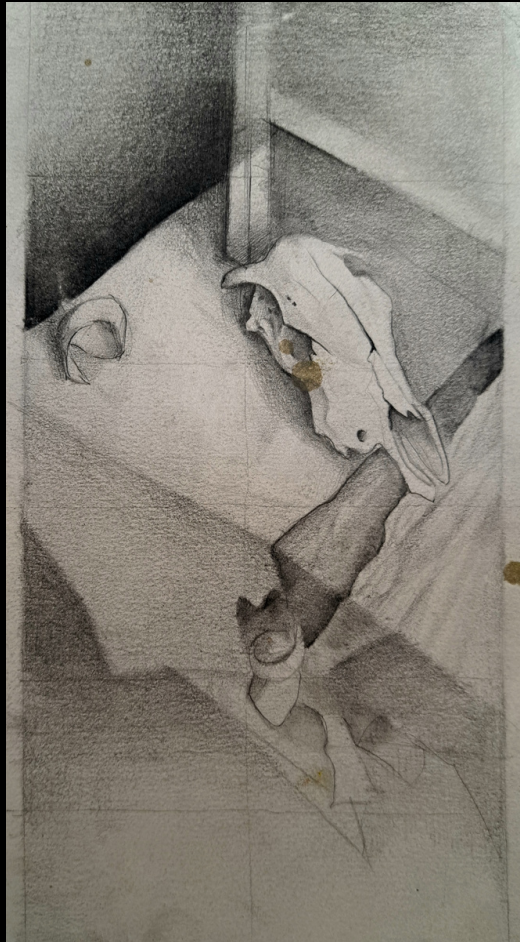

Prezentacja prac powstałych w semestrze letnim 2023

Anastazja Kowalczyk

I ROK

II Pracownia Podstaw Rysunku i Malarstwa

Prof. ASP dr hab. Marek Wrzesiński

Mgr. Przemysław Garczyński

Rysunek

Studium postaci

Szkice rysunkowe

Martwa natura,
ołówek na papierze

Malarstwo

Martwa natura,
olej na płótnie
100 x 140 cm

Martwa natura,
olej na płótnie
100 x 80 cm

Interpretacje martwej natury,
olej na płótnie
160 x 55 cm