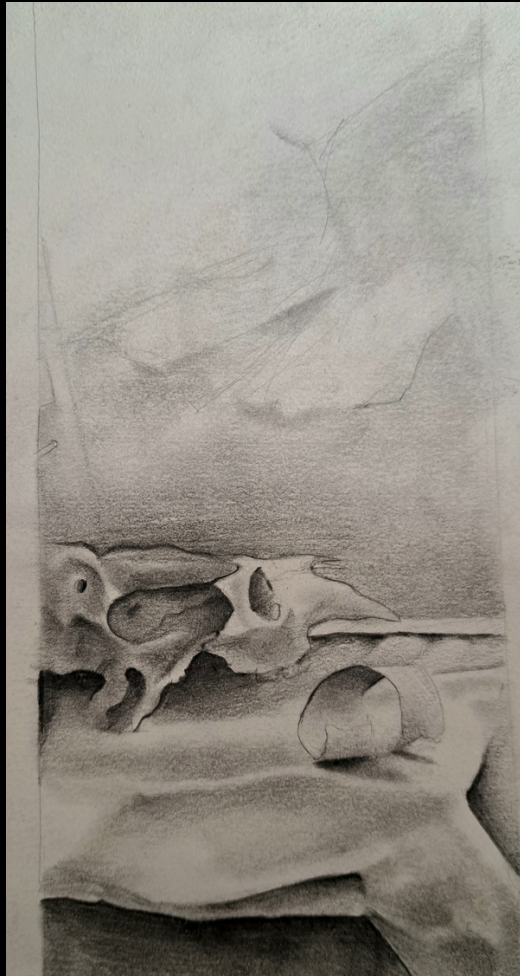

Prezentacja prac powstałych w semestrze letnim 2023

Anastazja Kowalczyk

I ROK

II Pracownia Podstaw Rysunku i Malarstwa

Prof. ASP dr hab. Marek Wrzesiński

Mgr. Przemysław Garczyński

Rysunek

Studium postaci

Szkice rysunkowe

Martwa natura,
ołówek na papierze

Malarstwo

Martwa natura,
olej na płótnie
100 x 140 cm

Martwa natura,
olej na płótnie
100 x 80 cm

Interpretacje martwej natury,
olej na płótnie
160 x 55 cm