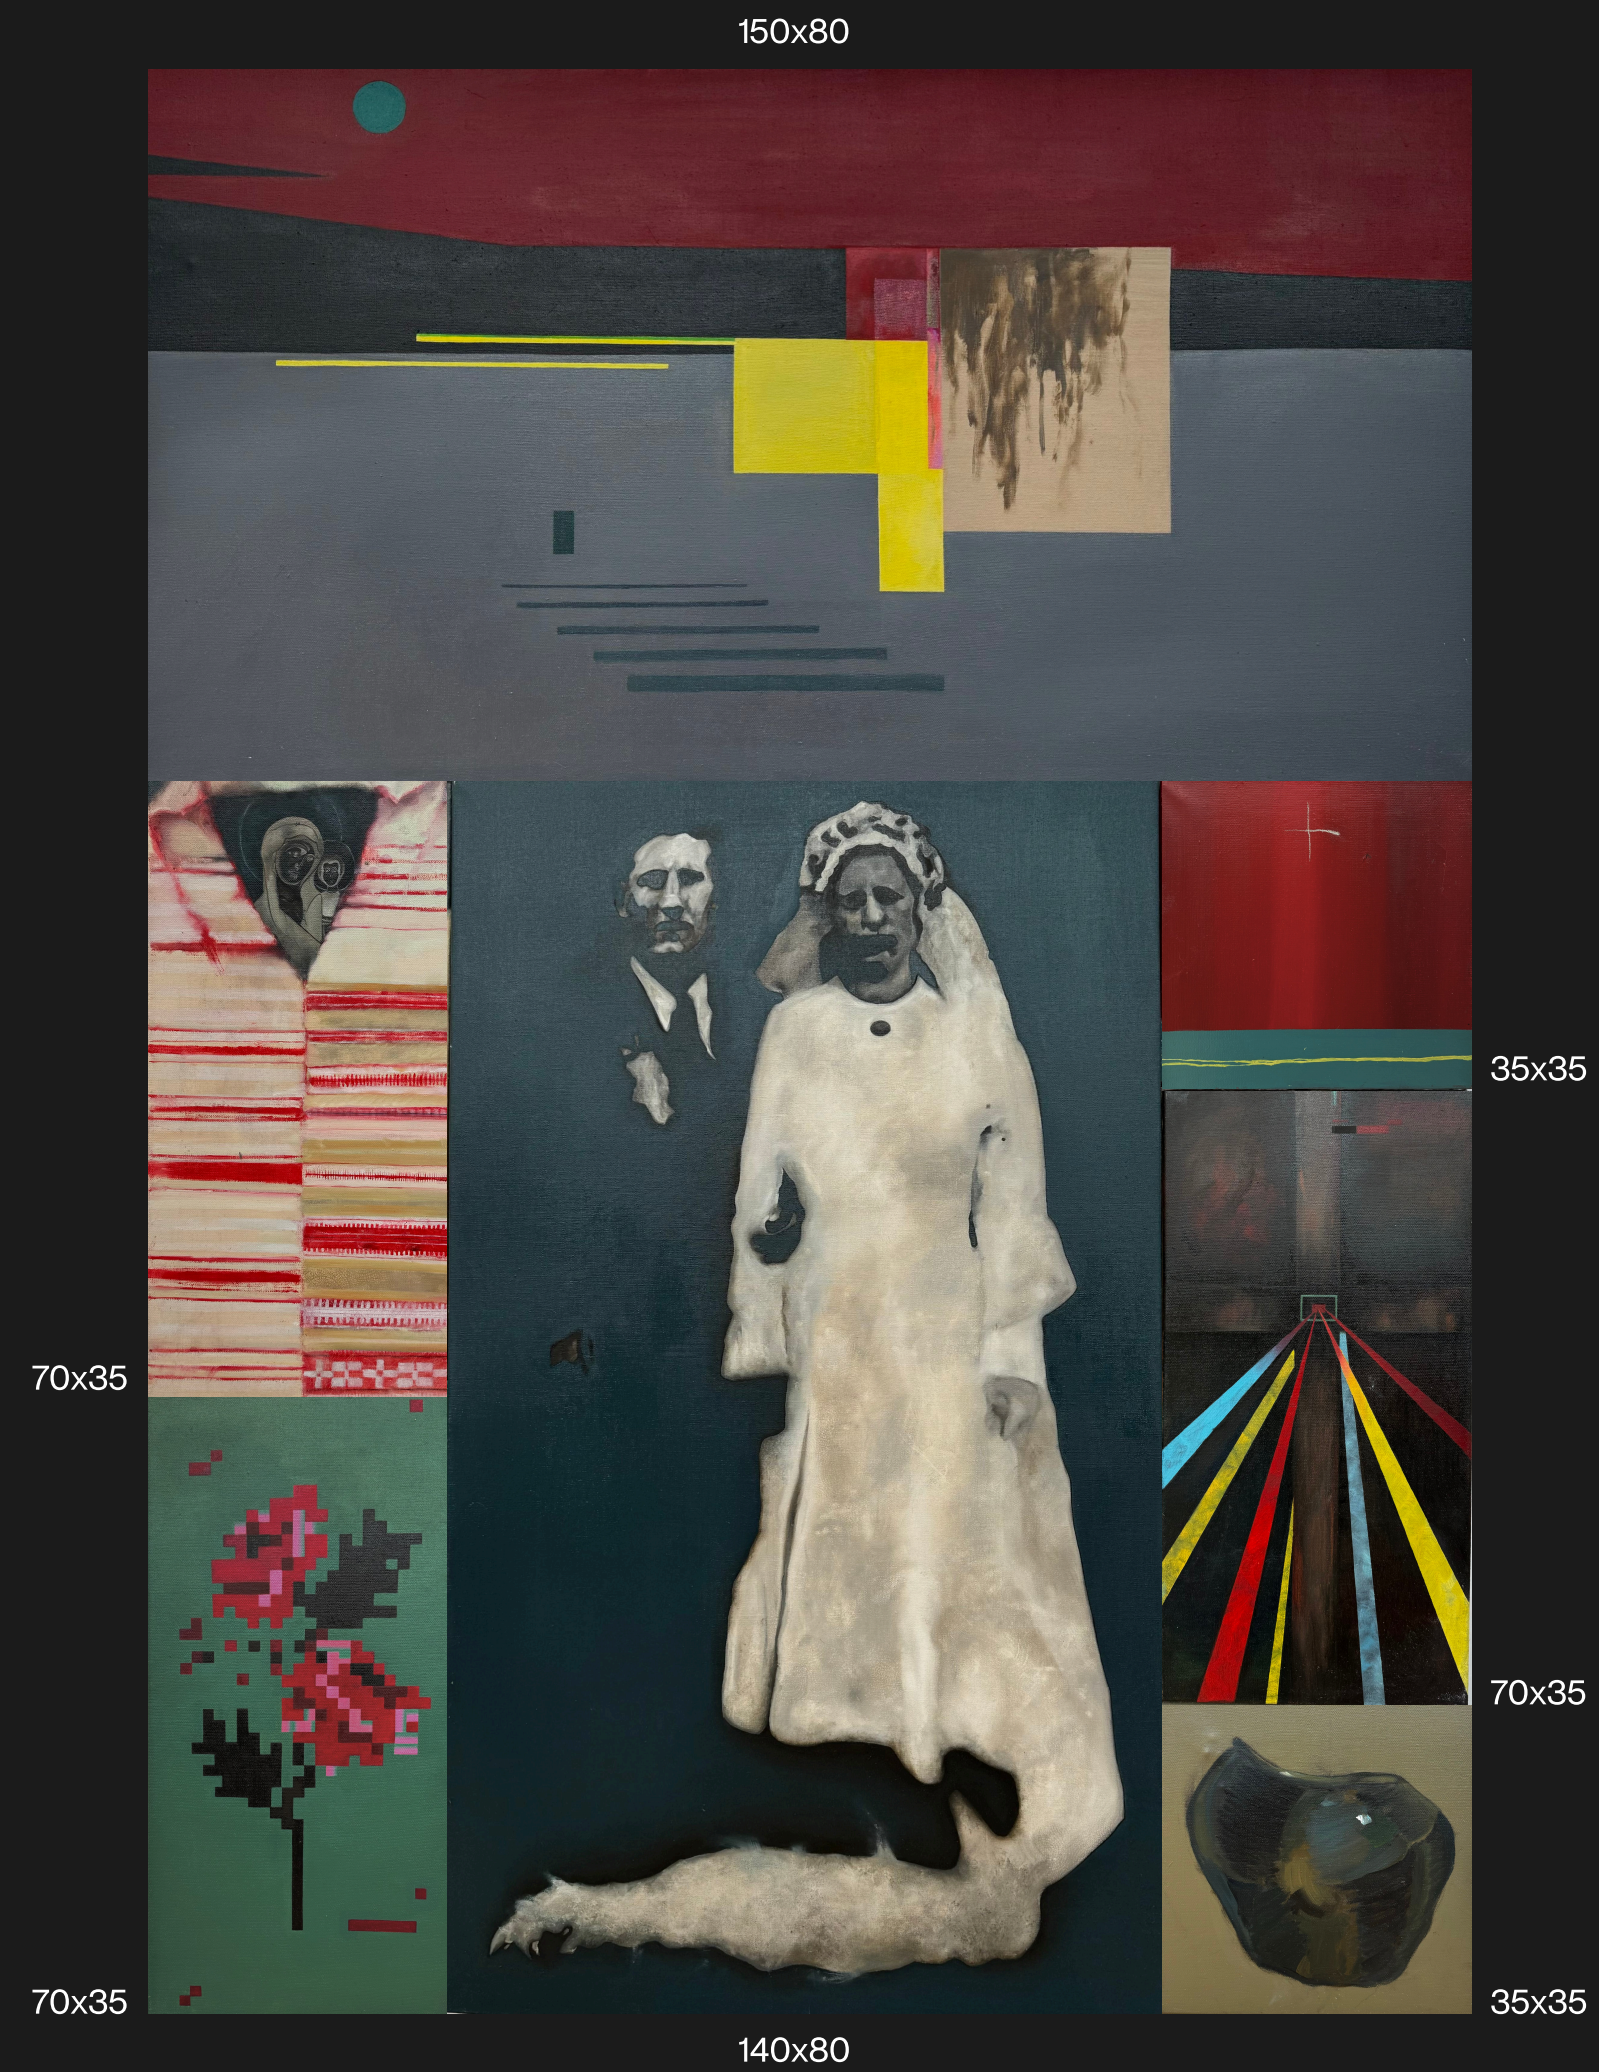

PROJEKT WŁASNY

Płótna, olej