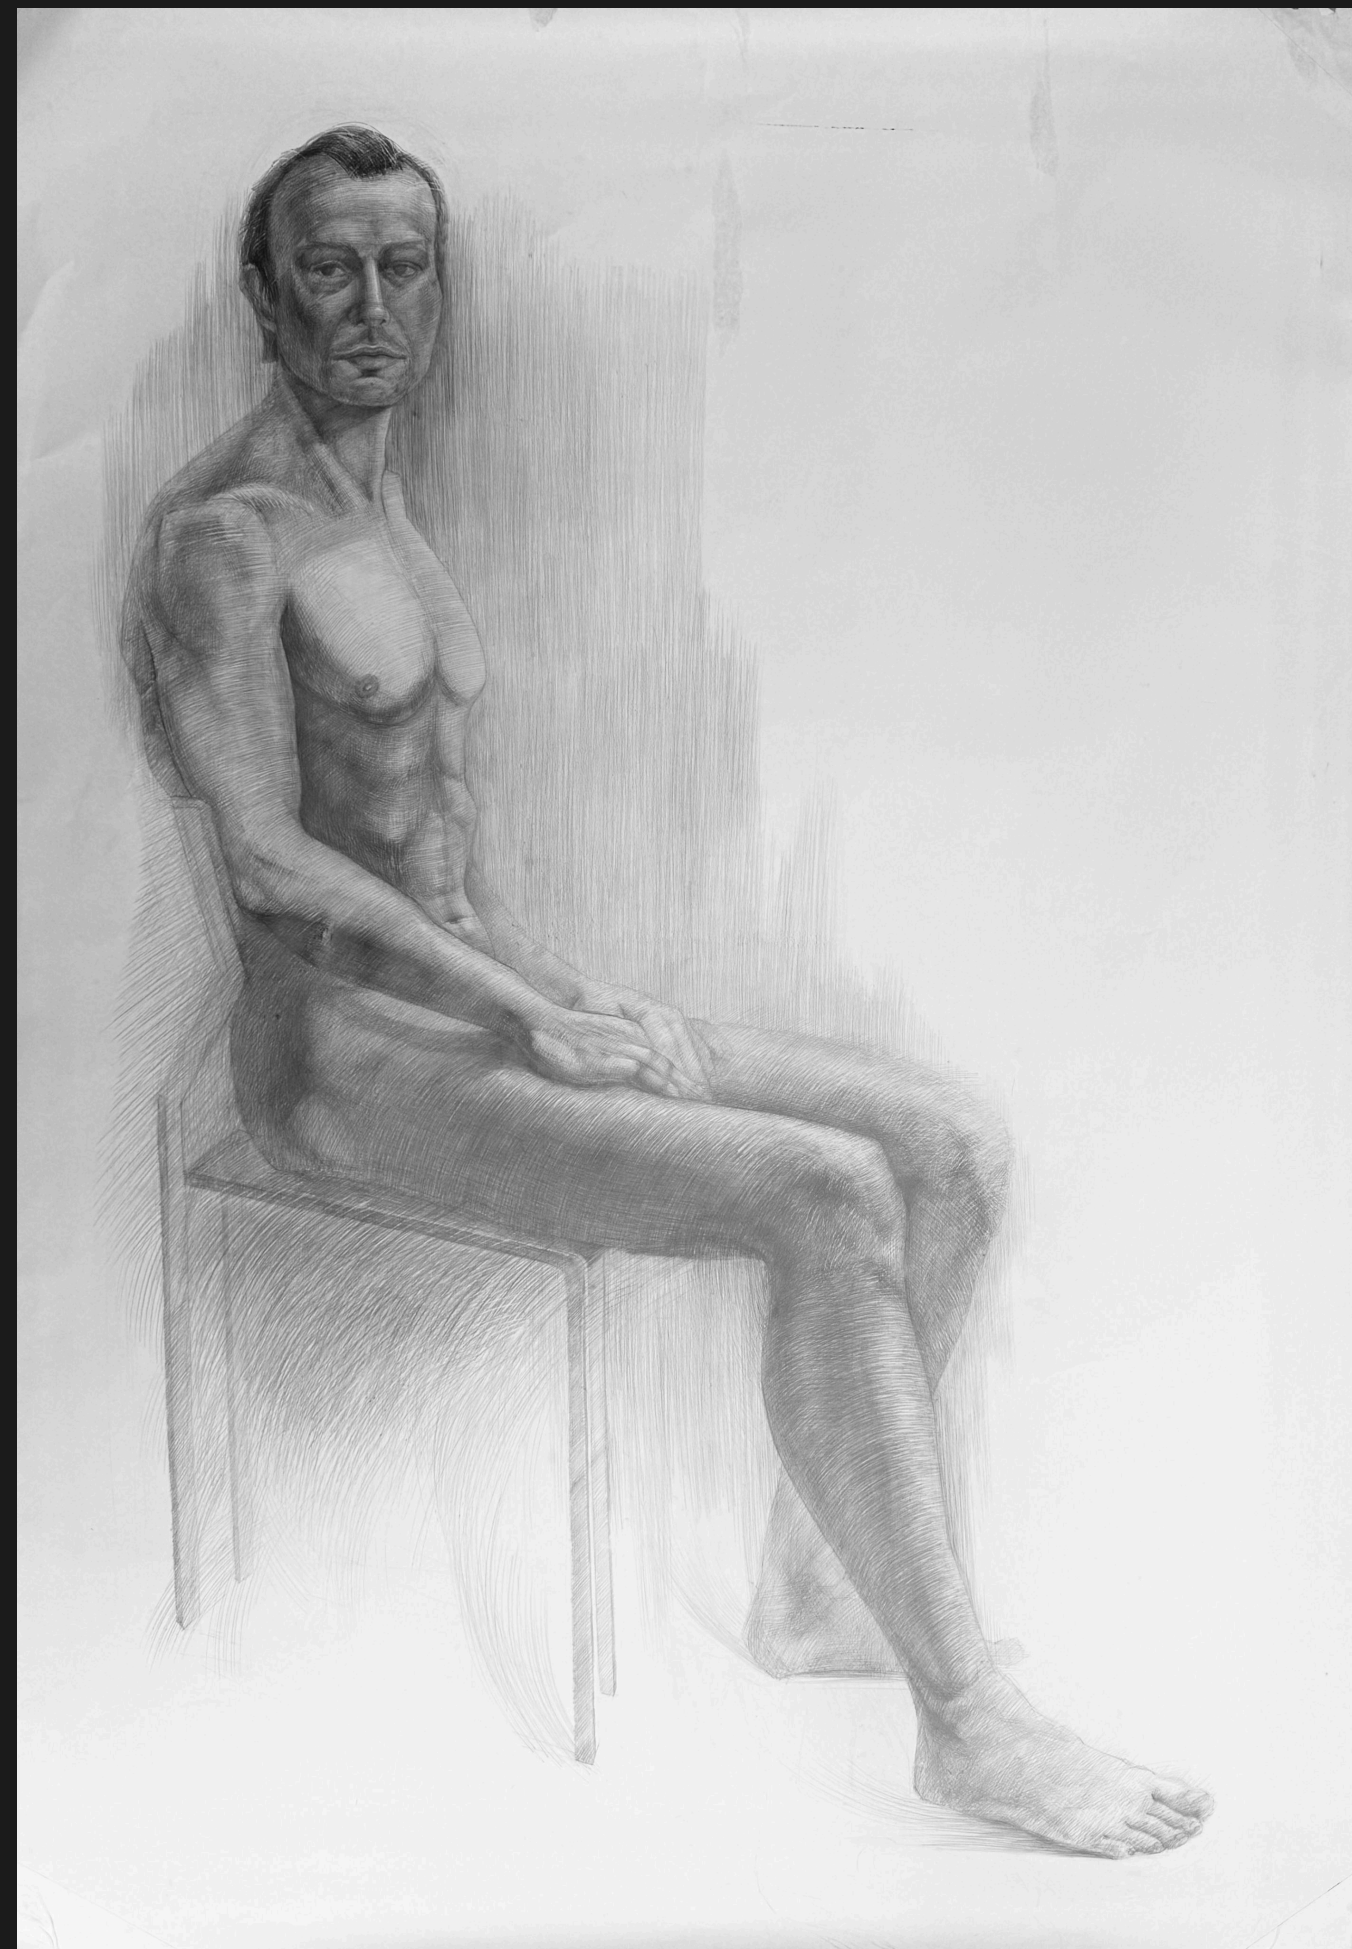

PREZENTACJA  
PRAC POWSTAŁYCH  
W SEMESTRZE  
ZIMOWYM 24/25

# RYSUNEK

# STUDIUM POSTACI

Akt I

120x80

Papier, ołówek

30x40

Olej, płótno