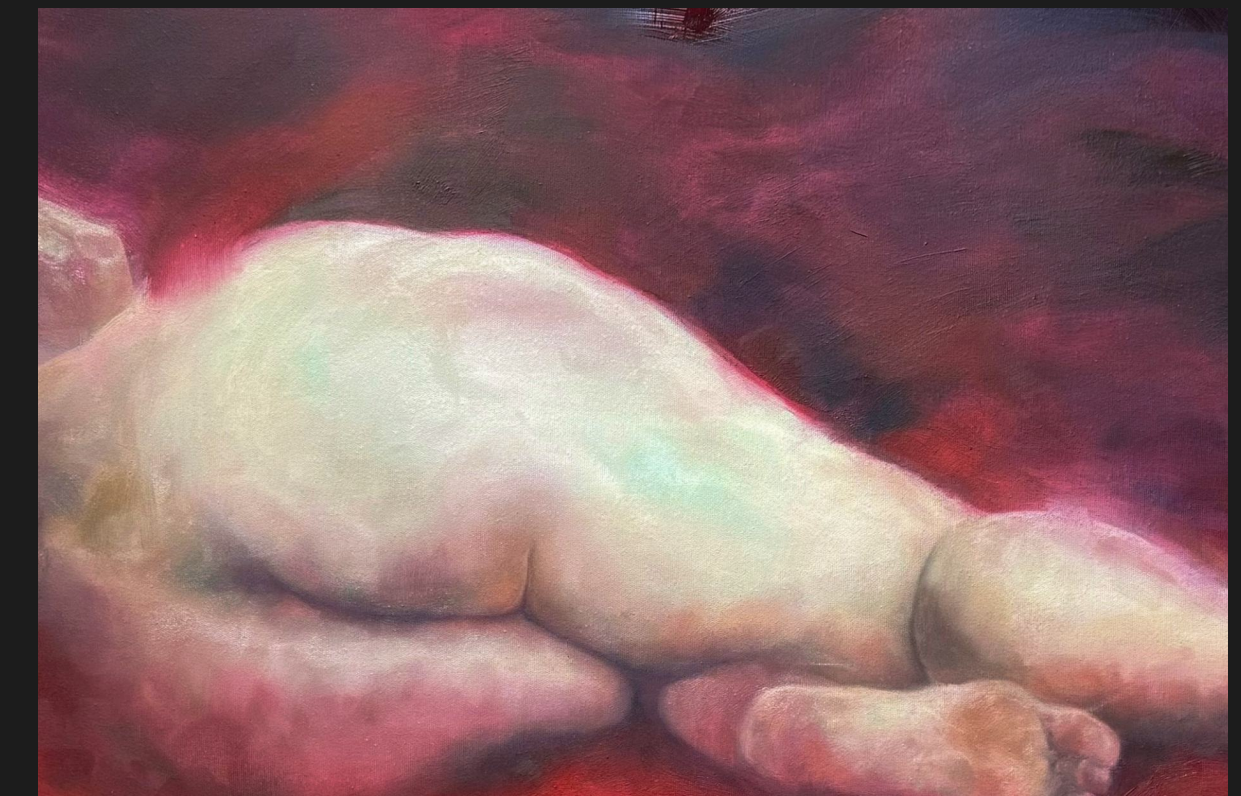

Detale

Akt II

140x95 cm

Kartka, ołówek

MALARSTWO

Martwa natura

Studium postaci

Interpretacje

MARTWA NATURA

Detale

MARTWA NATURA

Detale

Martwa natura z manekinem

100x80 cm

Płótno, olej, kredki

STUDIUM POSTACI

Postać leżąca

150x100 cm

Plótno, olej

Detale

INTERPRETACJE

Detale

INTERPRETACJE

Detale

INTERPRETACJE

Detale

INTERPRETACJE

IV

130x100 cm

Płótno, technika mieszana

Detale

INTERPRETACJE