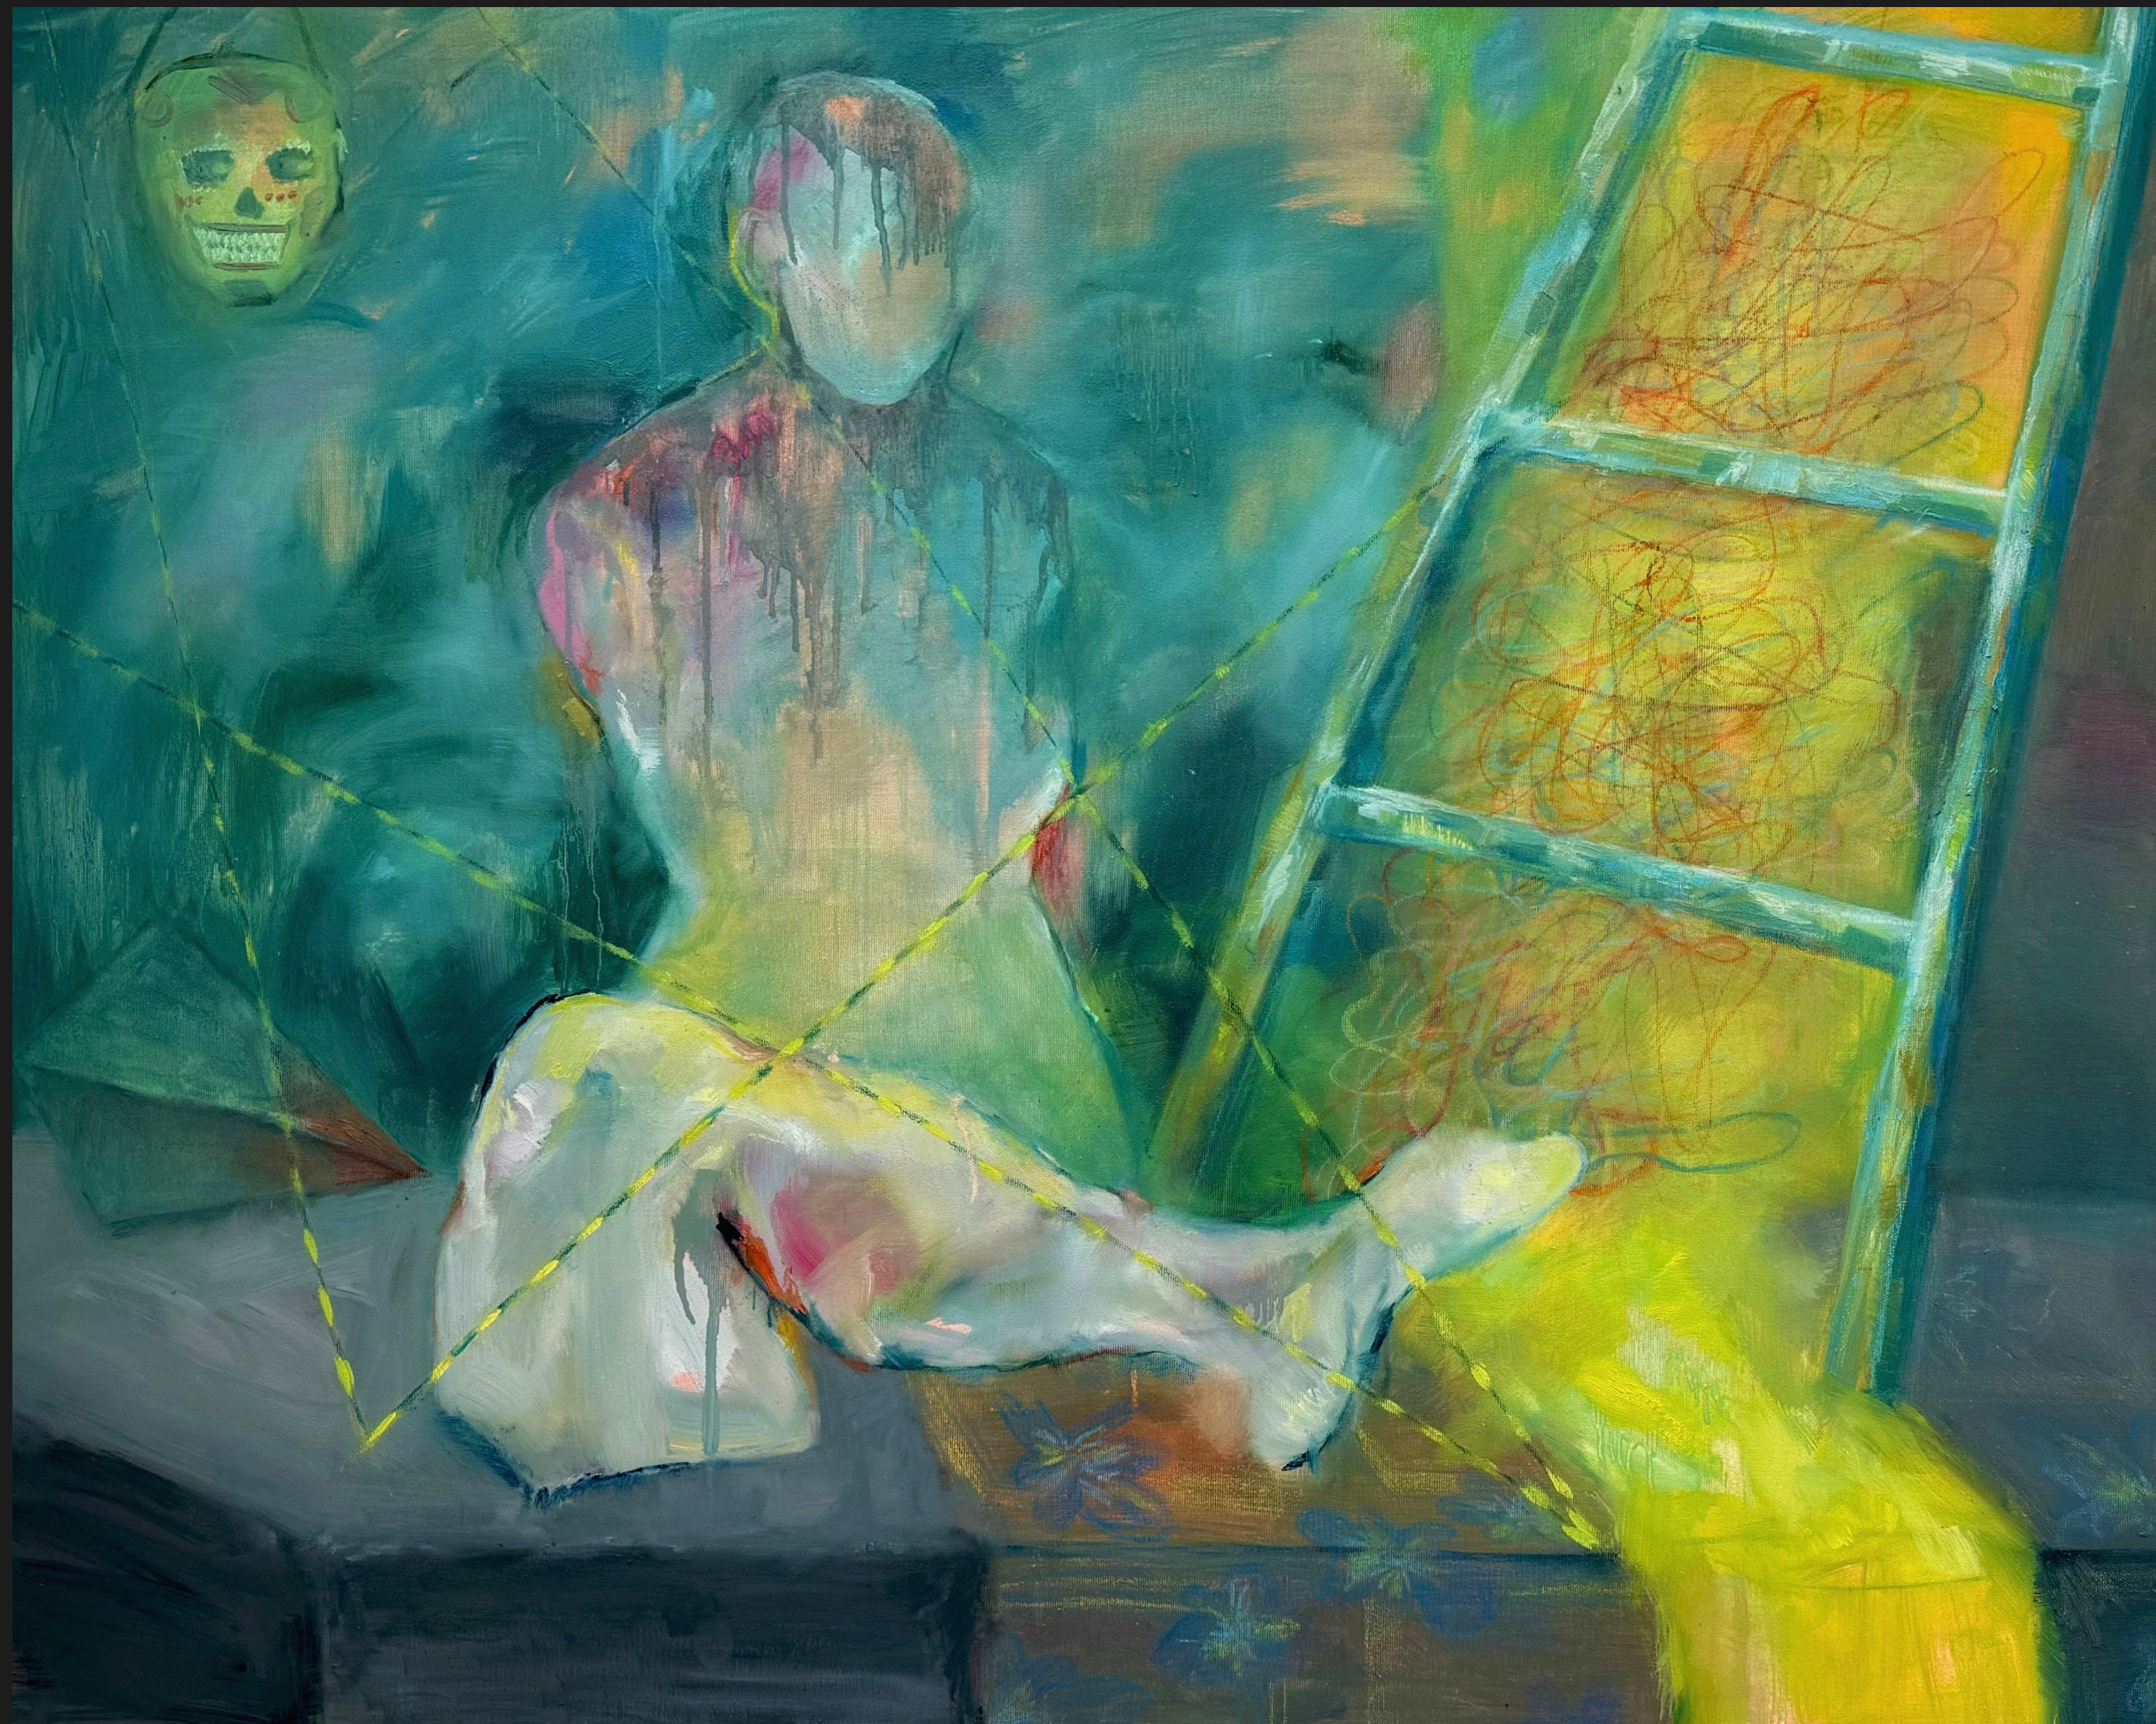

PREZENTACJA PRAC POWSTAŁYCH W SEMESTRZE LETNIM 2024

RYSUNEK

STUDIUM POSTACI

Detale

Akt I

210x125 cm

Kartka, ołówek

STUDIUM POSTACI

Detale

Akt II

140x95 cm

Kartka, ołówek

MALARSTWO

Martwa natura

Studium postaci

Interpretacje

MARTWA NATURA

Detale

MARTWA NATURA

Detale

Martwa natura z manekinem

100x80 cm

Płótno, olej, kredki

STUDIUM POSTACI

Postać leżąca

150x100 cm

Plótno, olej

Detale

INTERPRETACJE

Detale

INTERPRETACJE

Detale