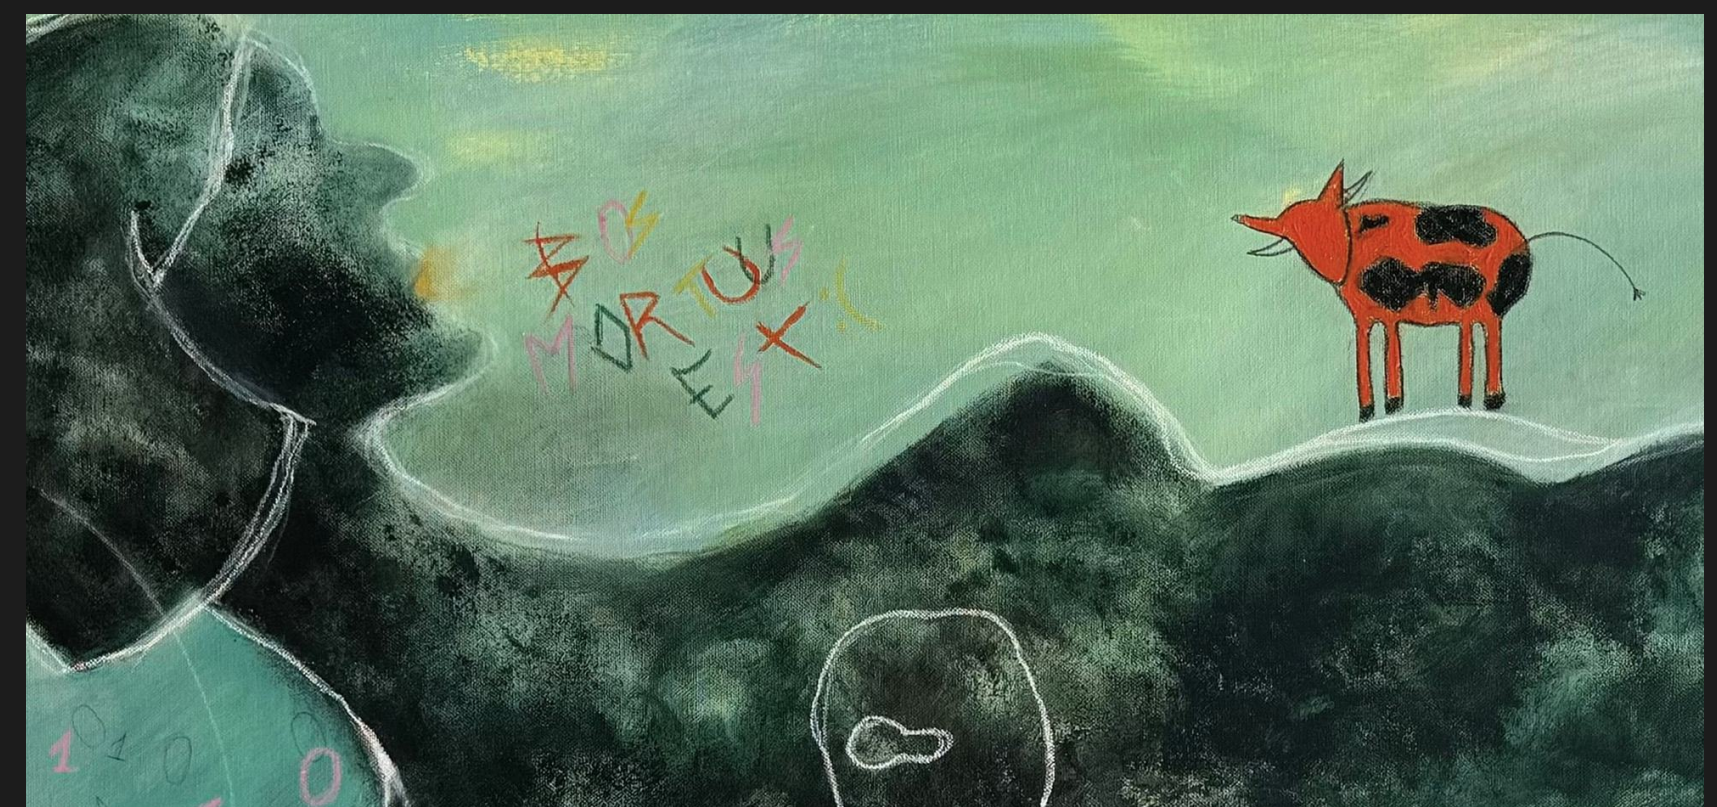

INTERPRETACJE

Detale