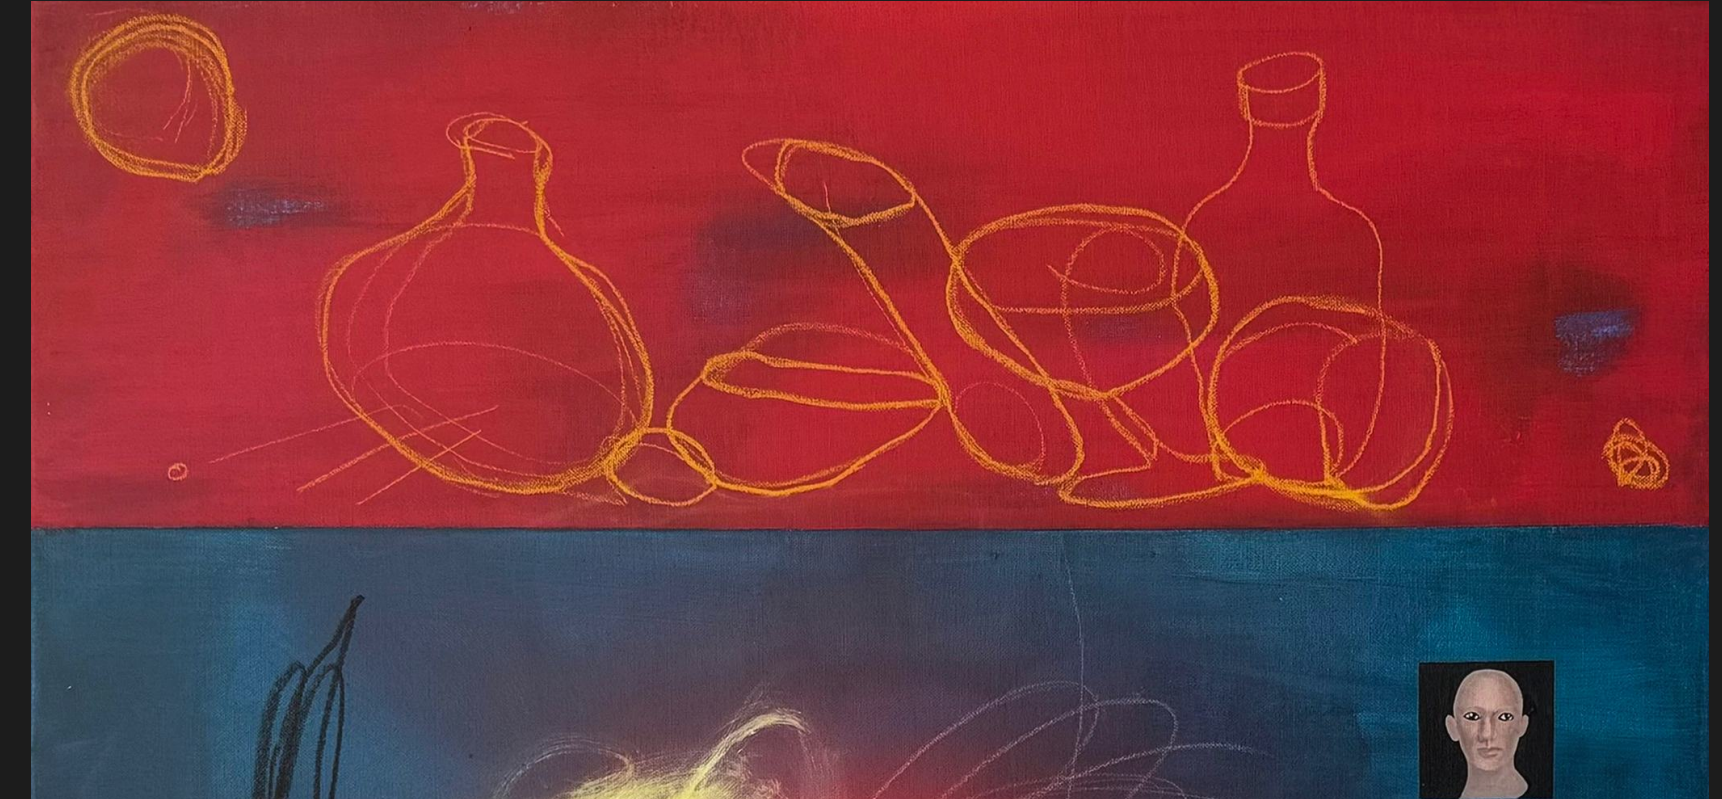

Detale

Akt II

140x95 cm

Kartka, ołówek

MALARSTWO

Martwa natura

Studium postaci

Interpretacje

INTERPRETACJE

Detale

INTERPRETACJE

IV

130x100 cm

Płótno, technika mieszana

Detale

INTERPRETACJE