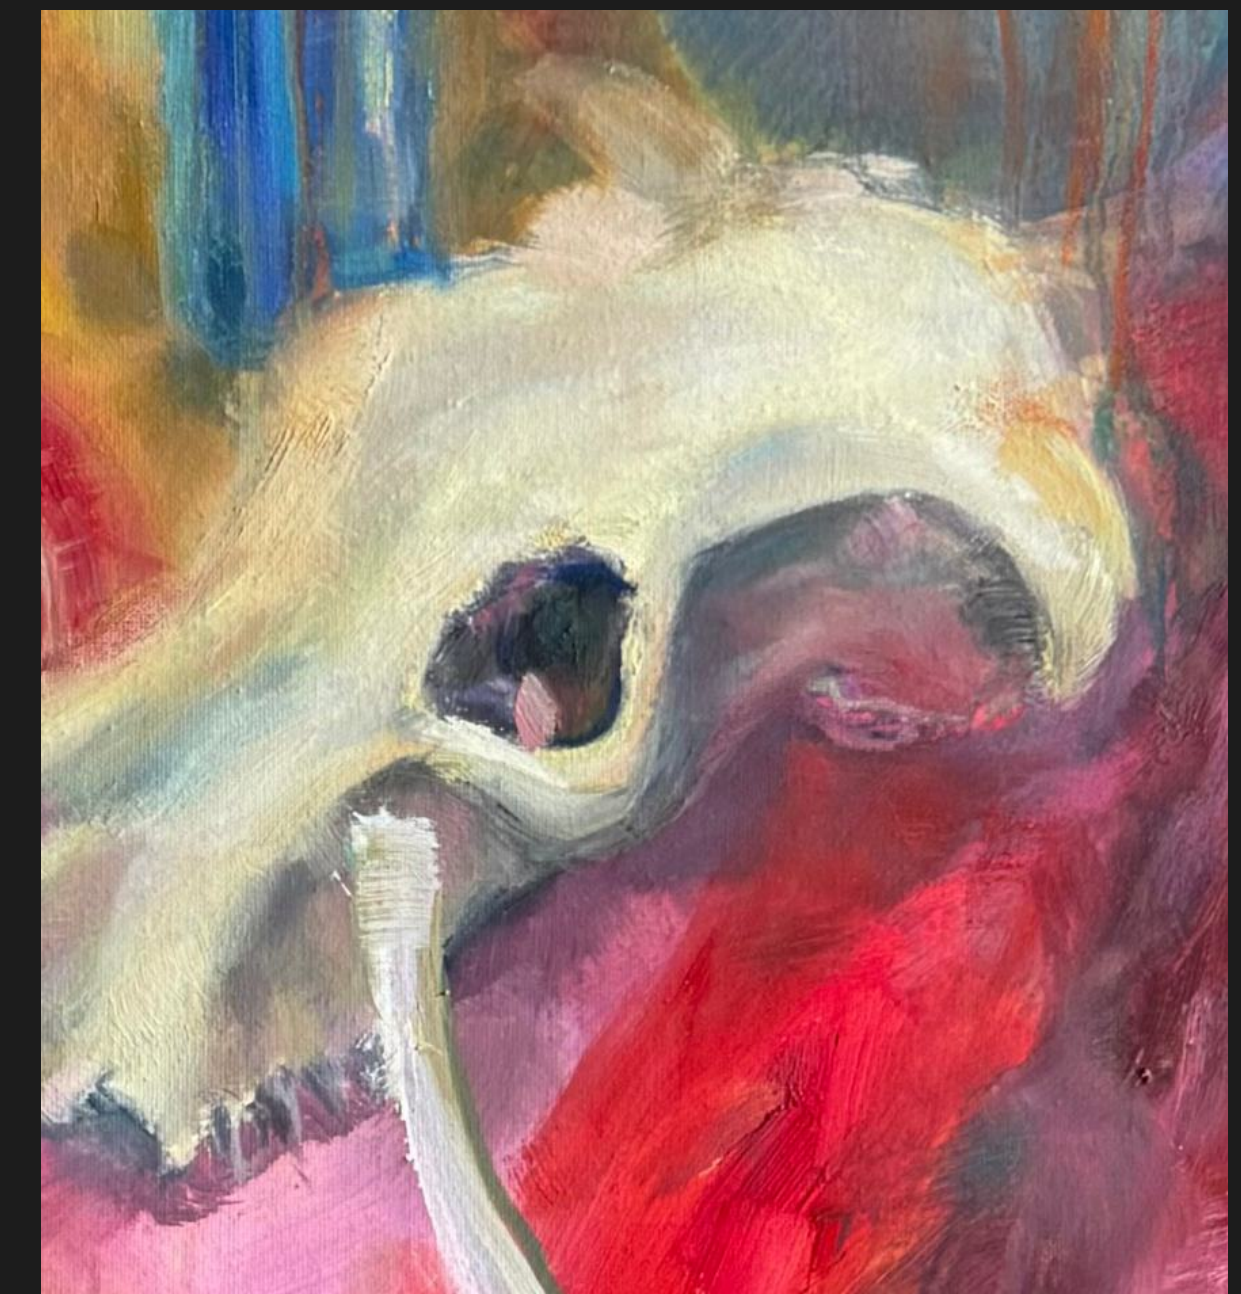

PREZENTACJA PRAC POWSTAŁYCH W SEMESTRZE LETNIM 2024

RYSUNEK

STUDIUM POSTACI

Detale

Akt I

210x125 cm

Kartka, ołówek

STUDIUM POSTACI

Detale

Akt II

140x95 cm

Kartka, ołówek

MALARSTWO

Martwa natura

Studium postaci

Interpretacje

MARTWA NATURA

Detale

MARTWA NATURA

Detale

Martwa natura z manekinem

100x80 cm

Płótno, olej, kredki

STUDIUM POSTACI

Postać leżąca

150x100 cm

Plótno, olej

Detale

INTERPRETACJE

Detale

INTERPRETACJE

Detale