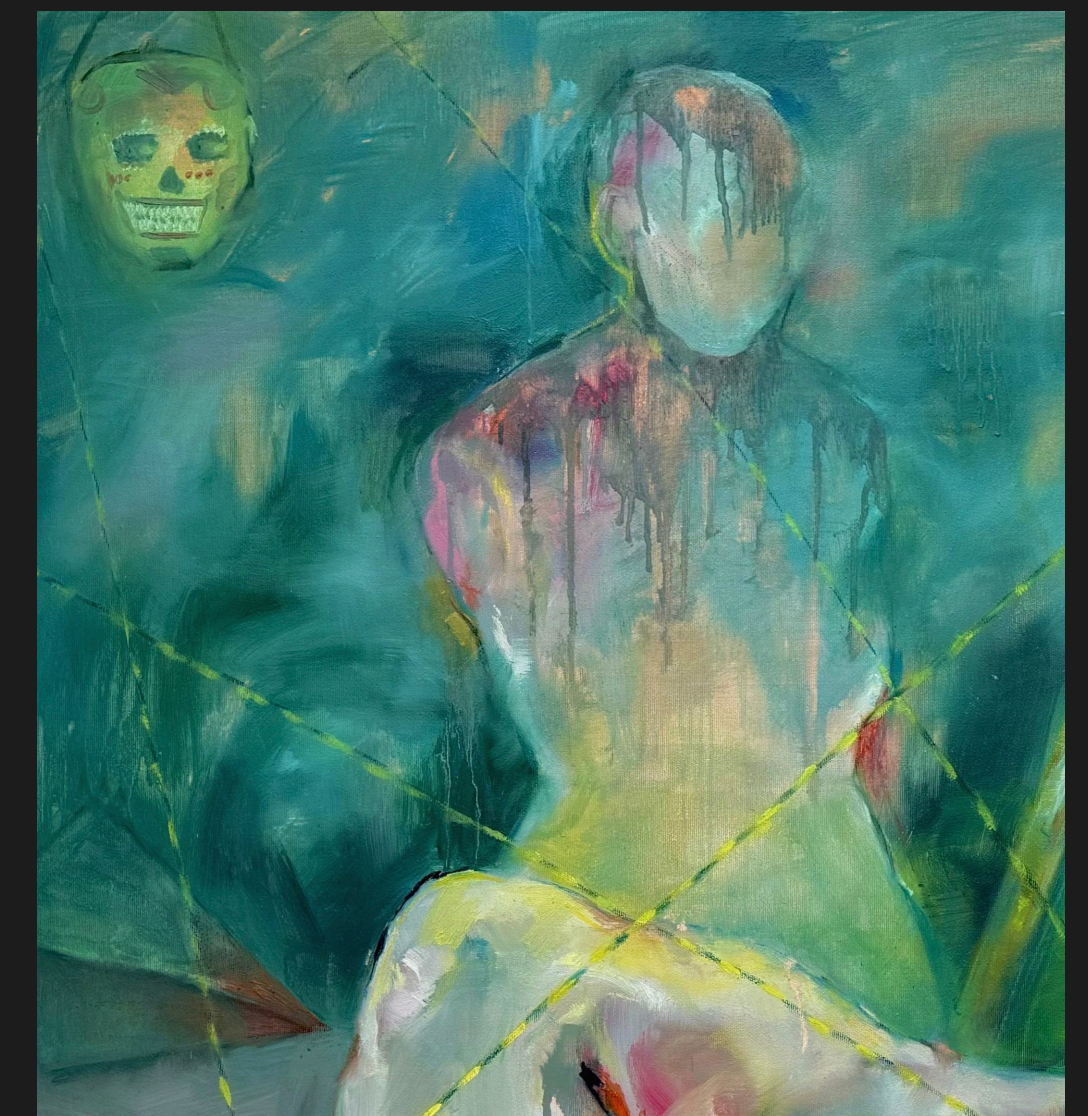

Detale

Akt II

140x95 cm

Kartka, ołówek

MALARSTWO

Martwa natura

Studium postaci

Interpretacje

MARTWA NATURA

Detale

MARTWA NATURA

Detale

Martwa natura z manekinem

100x80 cm

Płótno, olej, kredki

STUDIUM POSTACI

Postać leżąca

150x100 cm

Plótno, olej

Detale

INTERPRETACJE

Detale

INTERPRETACJE

Detale

INTERPRETACJE

Detale

INTERPRETACJE

IV

130x100 cm

Płótno, technika mieszana

Detale

INTERPRETACJE