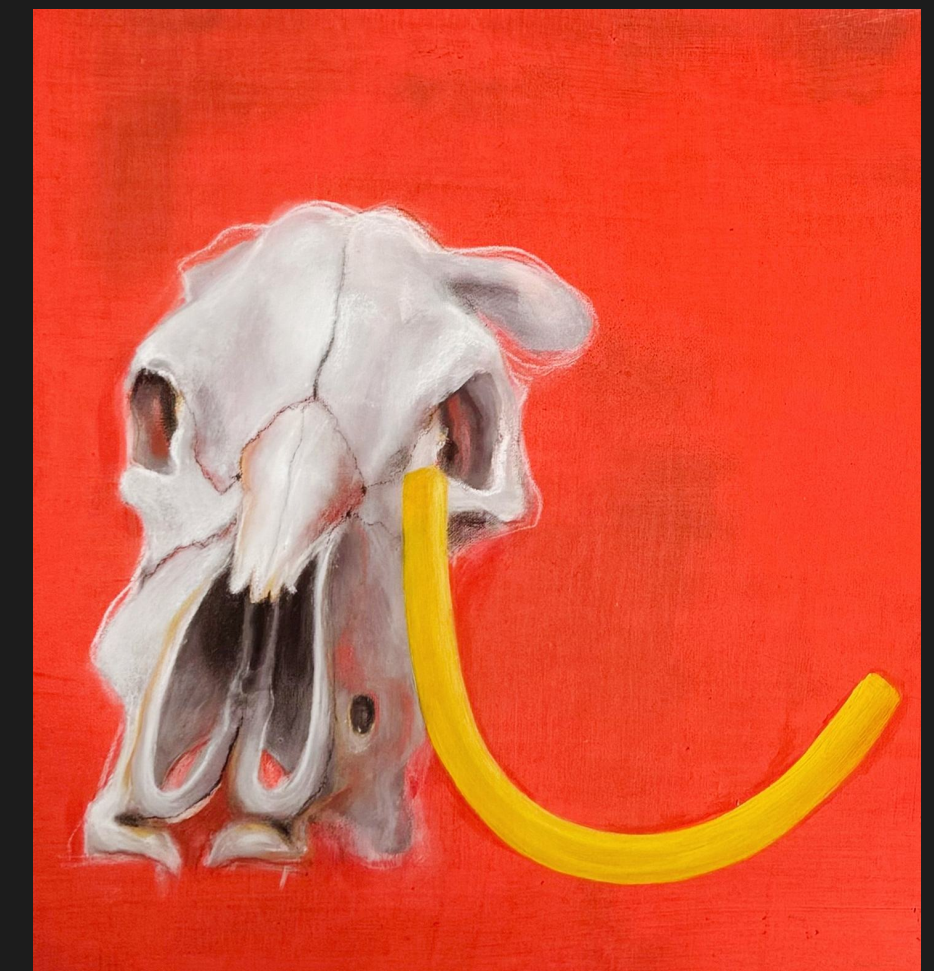

Detale

Akt II

140x95 cm

Kartka, ołówek

MALARSTWO

Martwa natura

Studium postaci

Interpretacje

MARTWA NATURA

Detale

MARTWA NATURA

Detale

Martwa natura z manekinem

100x80 cm

Płótno, olej, kredki

STUDIUM POSTACI

Postać leżąca

150x100 cm

Plótno, olej

Detale

INTERPRETACJE

Detale

INTERPRETACJE

Detale

INTERPRETACJE

Detale

INTERPRETACJE

IV

130x100 cm

Płótno, technika mieszana

Detale

INTERPRETACJE