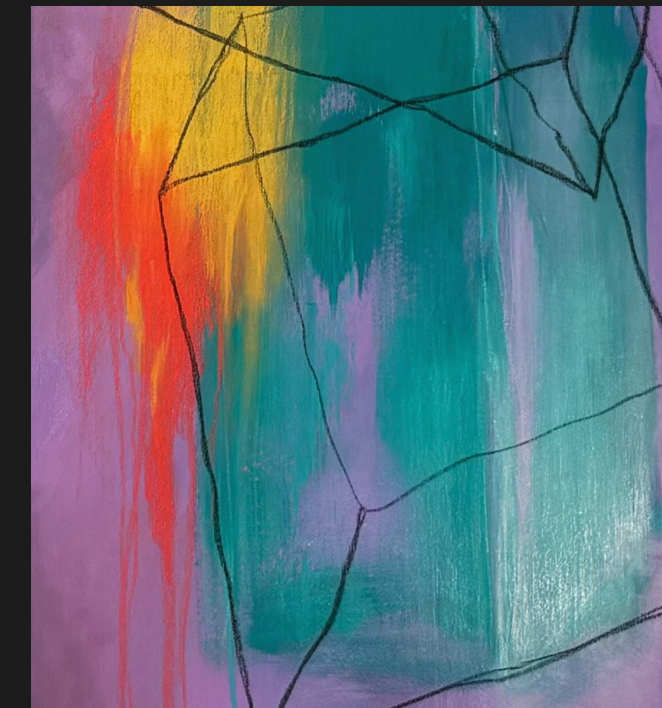

Detale

Akt II

140x95 cm

Kartka, ołówek

MALARSTWO

Martwa natura

Studium postaci

Interpretacje

INTERPRETACJE

Detale

INTERPRETACJE

IV

130x100 cm

Płótno, technika mieszana

Detale

INTERPRETACJE

V

100x130 cm

Plótno, technika mieszana

Detale