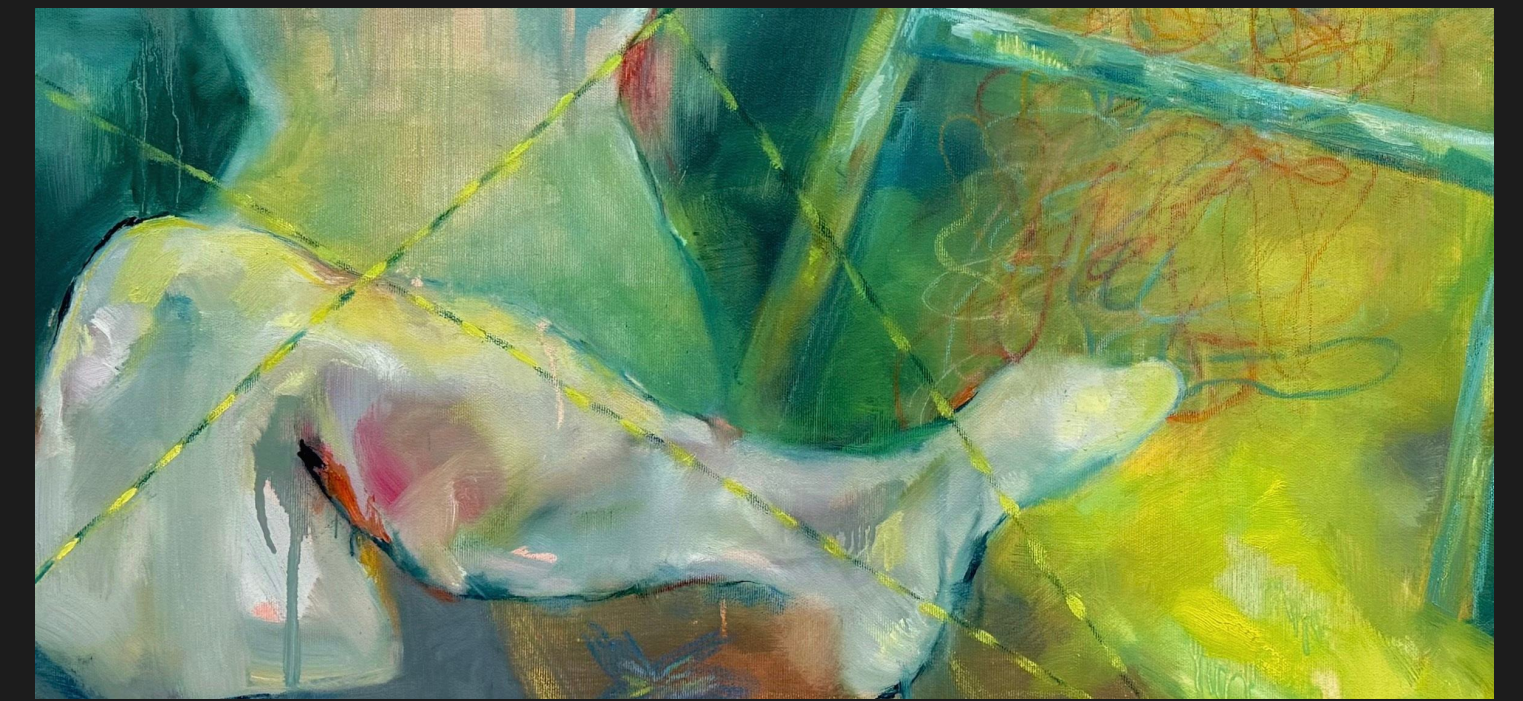

PREZENTACJA PRAC POWSTAŁYCH W SEMESTRZE LETNIM 2024

RYSUNEK

STUDIUM POSTACI

Detale

Akt I

210x125 cm

Kartka, ołówek

STUDIUM POSTACI

Detale

Akt II

140x95 cm

Kartka, ołówek

MALARSTWO

Martwa natura

Studium postaci

Interpretacje

MARTWA NATURA

Detale

MARTWA NATURA

Detale

Martwa natura z manekinem

100x80 cm

Płótno, olej, kredki

STUDIUM POSTACI

Postać leżąca

150x100 cm

Plótno, olej

Detale

INTERPRETACJE

Detale

INTERPRETACJE

Detale