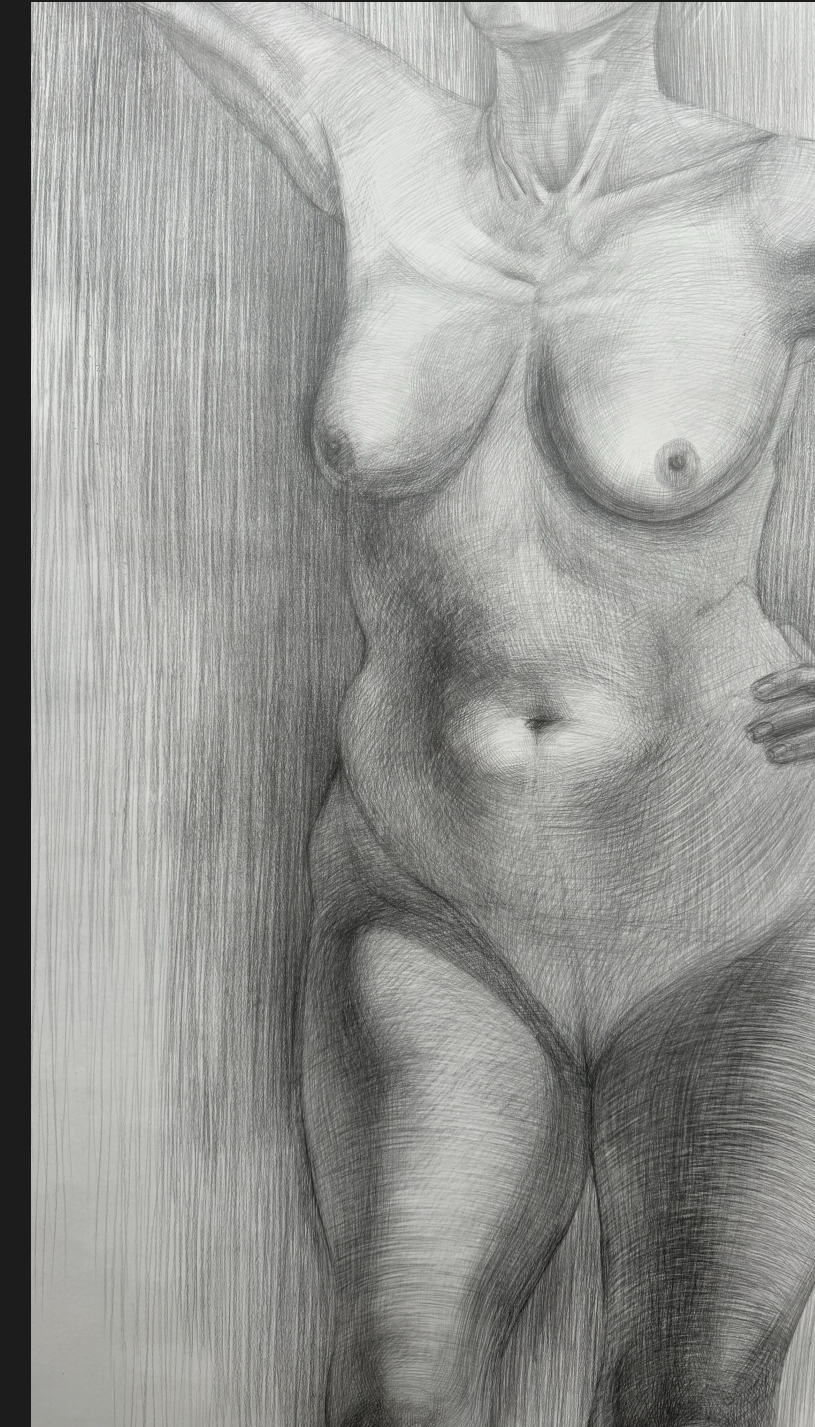

PREZENTACJA PRAC POWSTAŁYCH W SEMESTRZE LETNIM 2024

RYSUNEK

STUDIUM POSTACI

Detale

Akt I

210x125 cm

Kartka, ołówek

STUDIUM POSTACI

Detale

Akt II

140x95 cm

Kartka, ołówek

MALARSTWO

Martwa natura

Studium postaci

Interpretacje

MARTWA NATURA

Detale

MARTWA NATURA

Detale

Martwa natura z manekinem

100x80 cm

Płótno, olej, kredki

STUDIUM POSTACI

Postać leżąca

150x100 cm

Plótno, olej

Detale

INTERPRETACJE

Detale

INTERPRETACJE

Detale