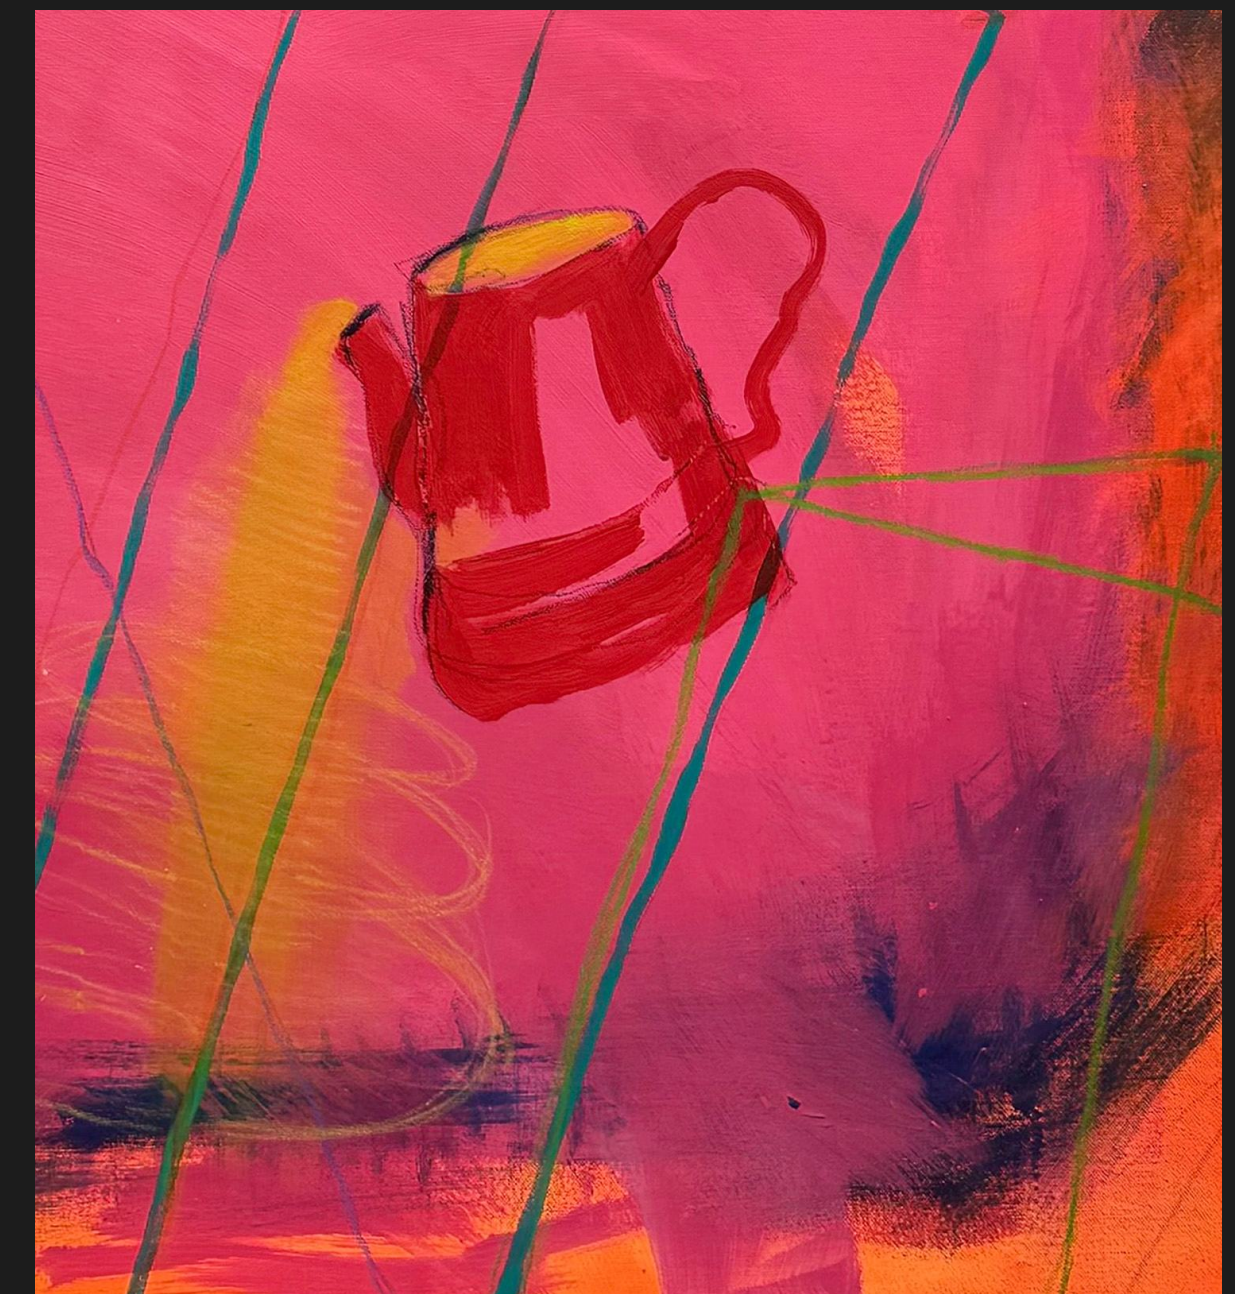

PREZENTACJA PRAC POWSTAŁYCH W SEMESTRZE LETNIM 2024

RYSUNEK

STUDIUM POSTACI

Detale

Akt I

210x125 cm

Kartka, ołówek

STUDIUM POSTACI

Detale

Akt II

140x95 cm

Kartka, ołówek

MALARSTWO

Martwa natura

Studium postaci

Interpretacje

Postać leżąca

150x100 cm

Plótno, olej

Detale

INTERPRETACJE

Detale

INTERPRETACJE

Detale

INTERPRETACJE

Detale

INTERPRETACJE

IV

130x100 cm

Płótno, technika mieszana

Detale

INTERPRETACJE