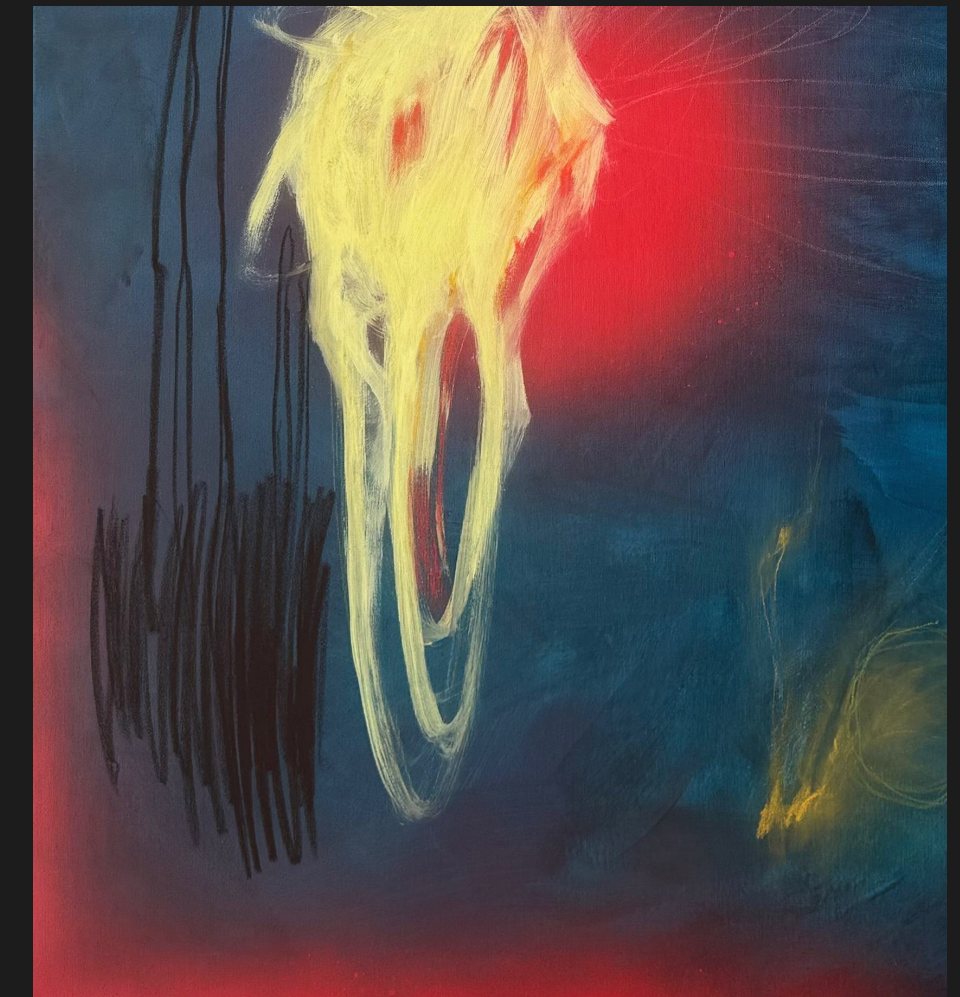

Detale

Akt II

140x95 cm

Kartka, ołówek

MALARSTWO

Martwa natura

Studium postaci

Interpretacje

Postać leżąca

150x100 cm

Plótno, olej

Detale

INTERPRETACJE

Detale

INTERPRETACJE

Detale

INTERPRETACJE

Detale

INTERPRETACJE

IV

130x100 cm

Płótno, technika mieszana

Detale

INTERPRETACJE

V

100x130 cm

Plótno, technika mieszana

Detale