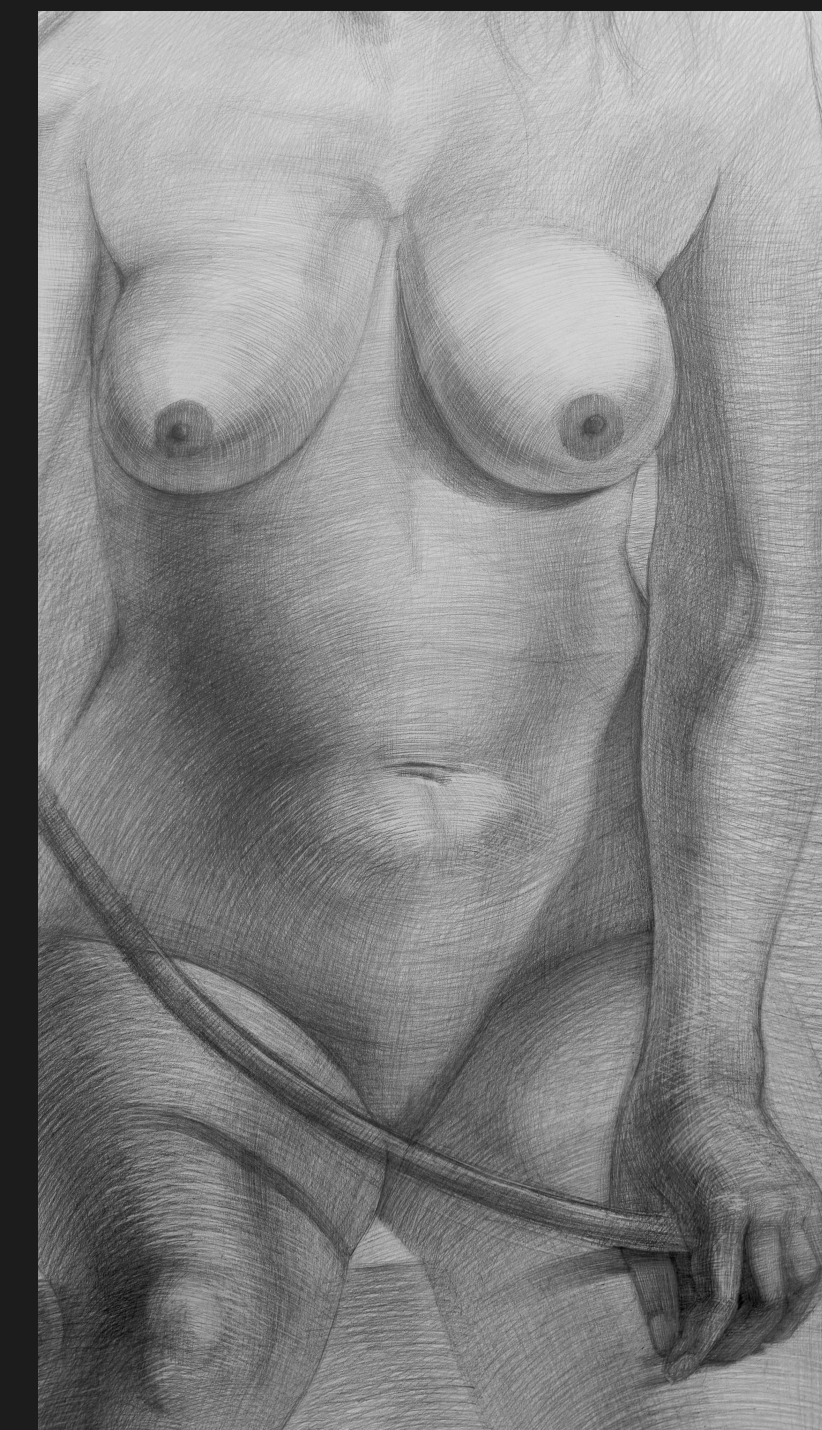

PREZENTACJA PRAC POWSTAŁYCH W SEMESTRZE LETNIM 2024

RYSUNEK

STUDIUM POSTACI

Detale

Akt I

210x125 cm

Kartka, ołówek

STUDIUM POSTACI

Detale

Akt II

140x95 cm

Kartka, ołówek

MALARSTWO

Martwa natura

Studium postaci

Interpretacje

MARTWA NATURA

Detale

MARTWA NATURA

Detale

Martwa natura z manekinem

100x80 cm

Płótno, olej, kredki

STUDIUM POSTACI

Postać leżąca

150x100 cm

Plótno, olej

Detale

INTERPRETACJE

Detale

INTERPRETACJE

Detale