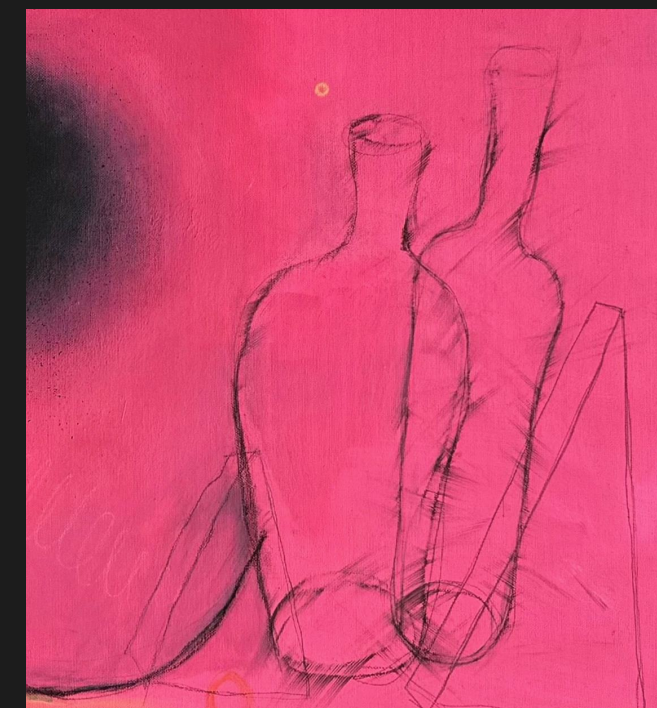

Detale

Akt II

140x95 cm

Kartka, ołówek

MALARSTWO

Martwa natura

Studium postaci

Interpretacje

MARTWA NATURA

Detale

MARTWA NATURA

Detale

Martwa natura z manekinem

100x80 cm

Płótno, olej, kredki

STUDIUM POSTACI

Postać leżąca

150x100 cm

Plótno, olej

Detale

INTERPRETACJE

Detale

INTERPRETACJE

Detale

INTERPRETACJE

Detale

INTERPRETACJE

IV

130x100 cm

Płótno, technika mieszana

Detale

INTERPRETACJE