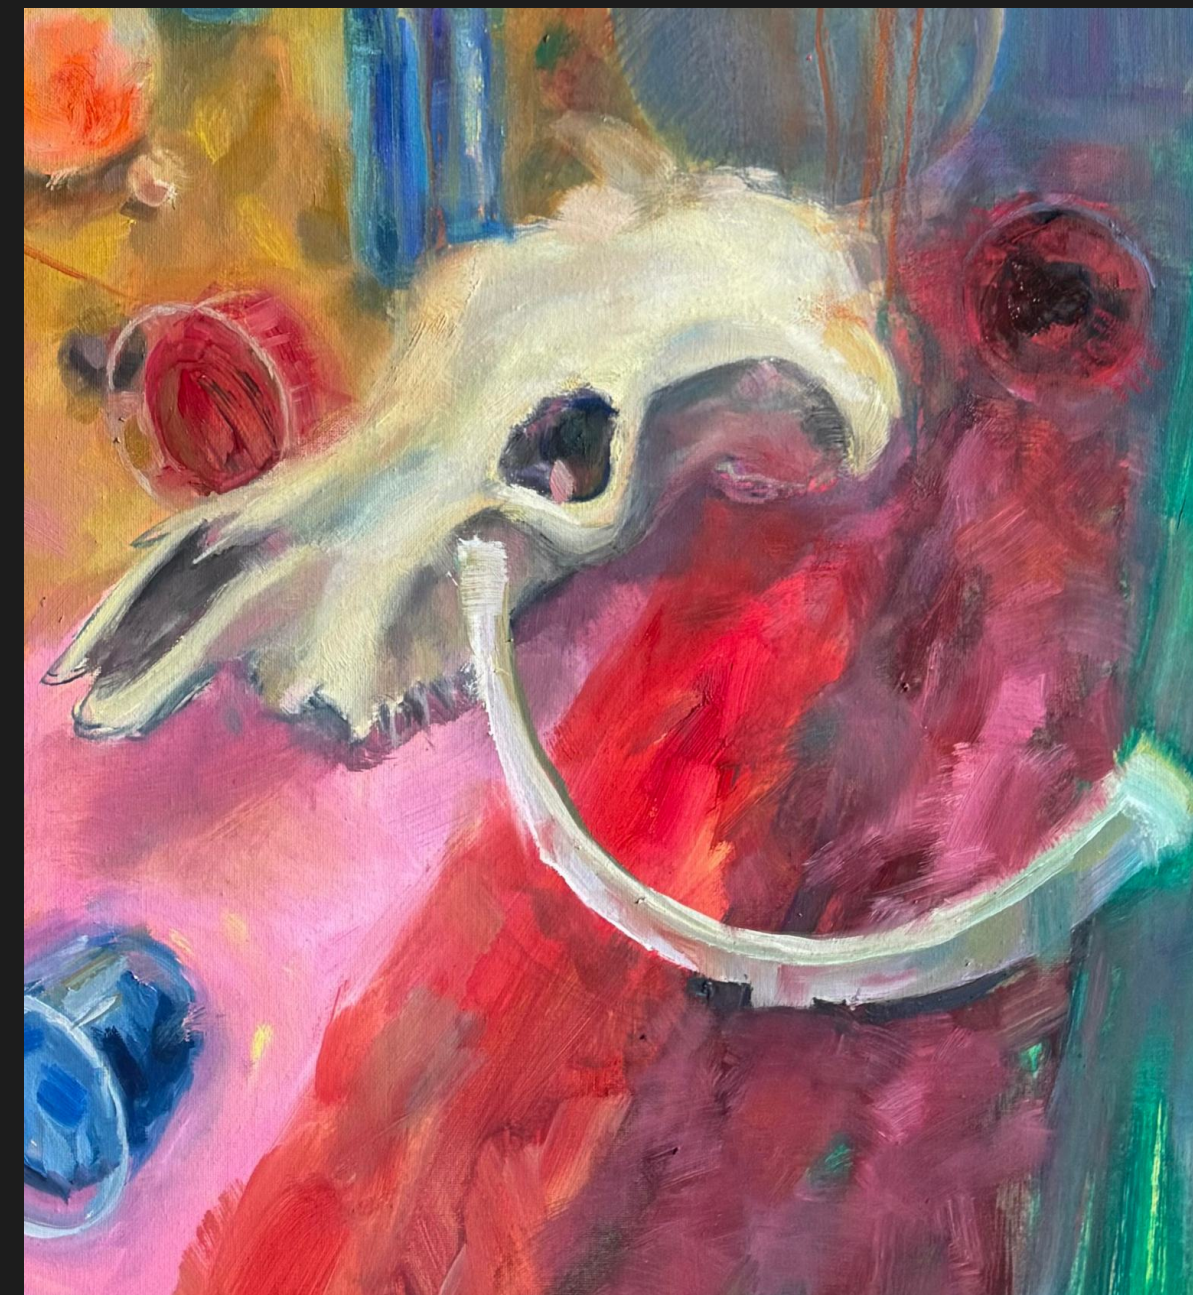

PREZENTACJA PRAC POWSTAŁYCH W SEMESTRZE LETNIM 2024

RYSUNEK

STUDIUM POSTACI

Detale

Akt I

210x125 cm

Kartka, ołówek

STUDIUM POSTACI

Detale

Akt II

140x95 cm

Kartka, ołówek

MALARSTWO

Martwa natura

Studium postaci

Interpretacje

MARTWA NATURA

Detale

MARTWA NATURA

Detale

Martwa natura z manekinem

100x80 cm

Płótno, olej, kredki

STUDIUM POSTACI

Postać leżąca

150x100 cm

Plótno, olej

Detale

INTERPRETACJE

Detale

INTERPRETACJE

Detale